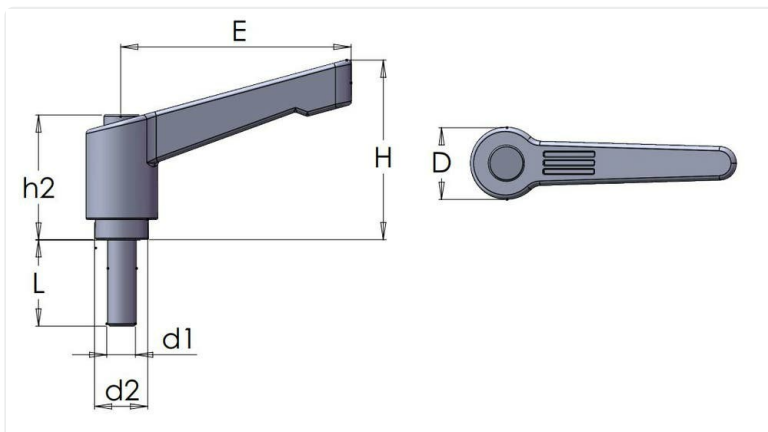

VERSTELLBARE KLEMMHEBEL

LS514 SCHRAUBEN

Verstellbarer Klemmhebel aus glasfaserverstärktem Thermoplast mit matter Oberfläche. Zahnring aus Kunststoff.

STANDARDFARBEN

Schwarz
Zusätzliche RAL oder Sonderfarben auf Anfrage

MATERIALBEFESTIGUNGEN

Verzinkter Stahl

ANDERE INFORMATIONEN

Art der Befestigung: Schraube

Material: Thermoplastisch

Artikelnummer	Materialbefestigungen	Farbe	b1	D	d1	d2	E	H	h1	h2	L
LS514-501-43M4X10	-	Schwarz	9	17	M4	11,5	43	33	6	31,5	10
LS514-501-43M4X15	-	Schwarz	9	17	M4	11,5	43	33	6	31,5	15
LS514-501-43M5X10	-	Schwarz	9	17	M5	11,5	43	33	6	31,5	10
LS514-501-43M5X15	-	Schwarz	9	17	M5	11,5	43	33	6	31,5	15
LS514-501-43M5X20	-	Schwarz	9	17	M5	11,5	43	33	6	31,5	20
LS514-501-43M5X30	-	Schwarz	9	17	M5	11,5	43	33	6	31,5	30
LS514-501-43M6X10	-	Schwarz	9	17	M6	11,5	43	33	6	31,5	10
LS514-501-43M6X15	-	Schwarz	9	17	M6	11,5	43	33	6	31,5	15
LS514-501-43M6X20	-	Schwarz	9	17	M6	11,5	43	33	6	31,5	20