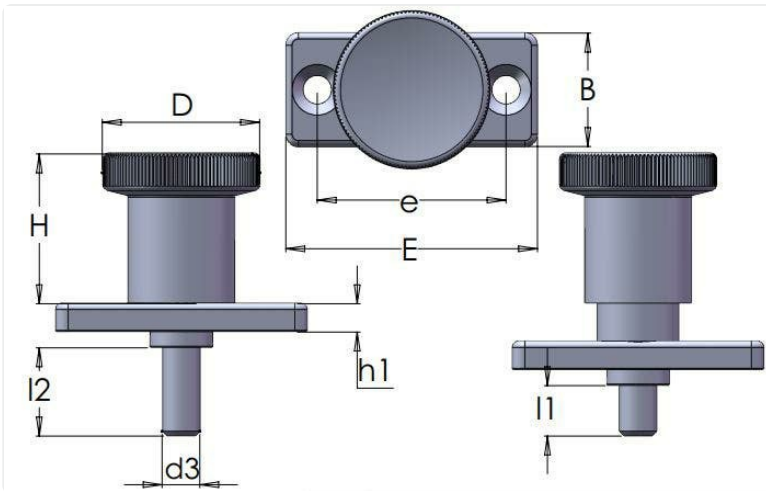

RASTBOLZEN

IB14

Mit Anschraubplatte

STANDARDFARBEN

Schwarz

Zusätzliche RAL oder Sonderfarben auf Anfrage

MATERIALBEFESTIGUNGEN

Verzinkter Stahl

ANDERE INFORMATIONEN

Material: Thermoplastisch

Artikelnummer	Materialbefestigungen	Farbe	B	D	d3	E	e	H	h1	l1	l2
IB14-901-25-30-6X6	-	Schwarz	18	25	6	40	30	28	5	0	6
IB14-901-25-30-6X14	-	Schwarz	18	25	6	40	30	28	5	8	14
IB14-901-31-34-8X8	-	Schwarz	20	31	8	46	34	28	6	0	8
IB14-901-31-34-8X18	-	Schwarz	20	31	8	46	34	28	6	10	18