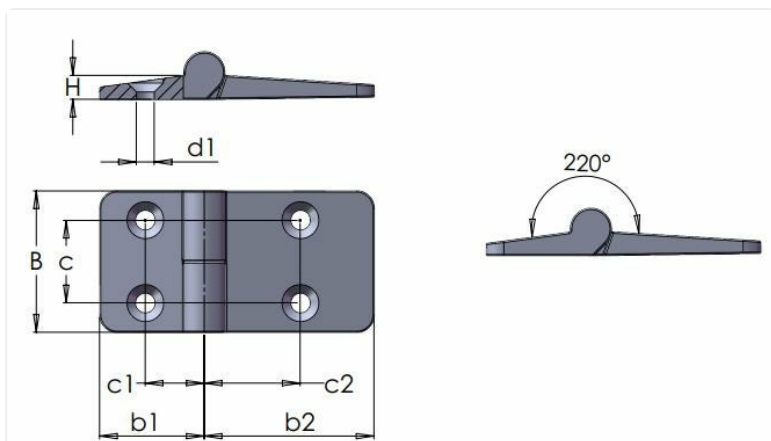

SCHARNIERE

GJ62

Mit Durchgangsbohrung, aushängbar (links)

STANDARDFARBEN

Schwarz

Zusätzliche RAL oder Sonderfarben auf Anfrage

ANDERE INFORMATIONEN

Material: Thermoplastisch

Artikelnummer	Materialbefestigungen	Farbe	B	b1	b2	C	c1	c2	d1	H
GJ62-501-2658X48	-	Schwarz	48	26	58	28	15	33	6.6	9