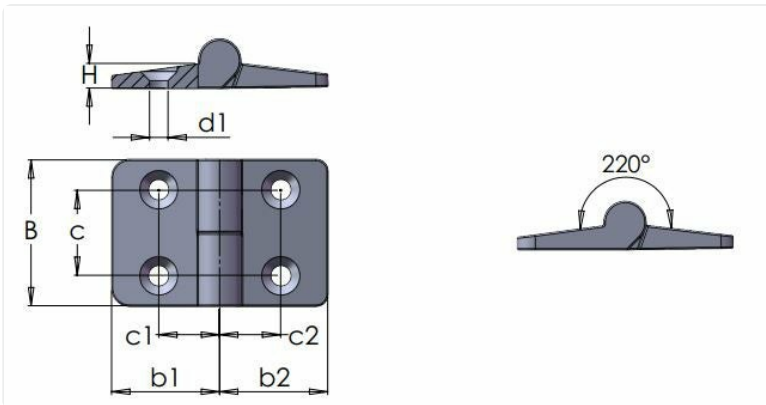

SCHARNIERE

GJ63

Mit Durchgangsbohrung, aushängbar (rechts)

STANDARDFARBEN

Schwarz

Zusätzliche RAL oder Sonderfarben auf Anfrage

ANDERE INFORMATIONEN

Material: Thermoplastisch

| Artikelnummer | Materialbefestigungen | Farbe | B | b1 | b2 | C | c1 | c2 | d1 | H |
|------------------|-----------------------|---------|----|----|----|----|----|----|-----|---|
| GJ63-501-2626X48 | - | Schwarz | 48 | 26 | 26 | 28 | 15 | 15 | 6.6 | 9 |
| GJ63-501-3030X48 | - | Schwarz | 48 | 30 | 30 | 28 | 18 | 18 | 6.6 | 9 |
| GJ63-501-3939X48 | - | Schwarz | 48 | 39 | 39 | 28 | 23 | 23 | 6.6 | 9 |
| GJ63-501-4949X48 | - | Schwarz | 48 | 44 | 44 | 28 | 25 | 25 | 6.6 | 9 |
| GJ63-501-5858X48 | - | Schwarz | 48 | 58 | 58 | 28 | 33 | 33 | 6.6 | 9 |