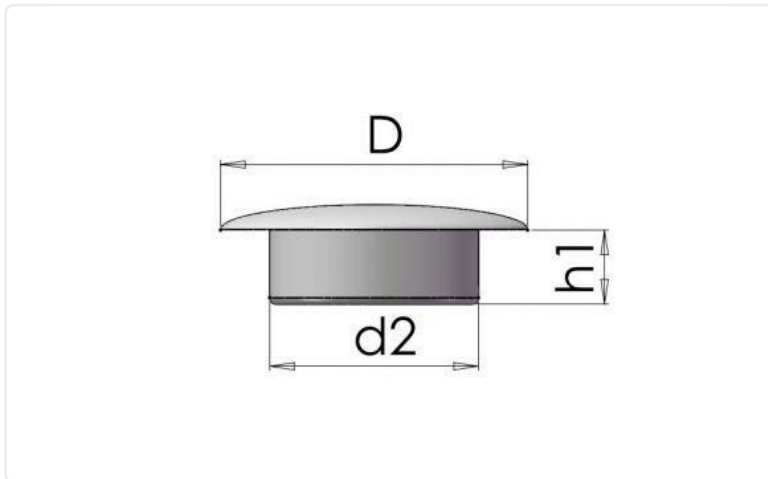

ABDECKKAPPEN

BP10

Abdeckkappe/Abdeckstopfen aus PE mit matter Oberfläche. Niedrige Bauhöhe.

STANDARDFARBEN

Schwarz / Weiß

Zusätzliche RAL oder Sonderfarben auf Anfrage

ANDERE INFORMATIONEN

Material: Thermoplastisch

Artikelnummer	Materialbefestigungen	Farbe	D	d2	h1
BP10-601-8X5	-	Schwarz	8	5,5	5,6
BP10-601-9,5X6,5	-	Schwarz	9.5	6,5	8
BP10-601-11X5	-	Schwarz	11	5	6
BP10-601-13X4	-	Schwarz	13	4	6
BP10-601-13X4,5	-	Schwarz	13	4,5	4
BP10-601-13X5	-	Schwarz	13	5	6
BP10-601-13X6	-	Schwarz	13	6	6
BP10-601-13X7	-	Schwarz	13	7	6

Artikelnummer	Materialbefestigungen	Farbe	D	d2	h1
BP10-601-13X9	-	Schwarz	13	9	6
BP10-601-13X10	-	Schwarz	13	10	6
BP10-601-13X11	-	Schwarz	13	11	6
BP10-601-15X4	-	Schwarz	15	4	6
BP10-601-15X5	-	Schwarz	15	5	6
BP10-601-15X5,5	-	Schwarz	15	5,5	6
BP10-601-15X6	-	Schwarz	15	6	6
BP10-601-15X8	-	Schwarz	15	8	6
BP10-601-15X9	-	Schwarz	15	9	6
BP10-601-15X10	-	Schwarz	15	10	6,7
BP10-601-15X11	-	Schwarz	15	11	5
BP10-601-16X8,5	-	Schwarz	16	8,5	7
BP10-601-16X9	-	-	-	-	-
BP10-601-16X13	-	-	-	-	-
BP10-601-17X15	-	-	-	-	-
BP10-601-18X14	-	-	-	-	-
BP10-601-19X12	-	Schwarz	19	12	8
BP10-601-19X13	-	Schwarz	19	13	8
BP10-601-19X15	-	Schwarz	19	15	8
BP10-601-19X15,5	-	-	-	-	-
BP10-601-24X17	-	Schwarz	24	17	6
BP10-611-9,5X6,5	-	Schwarz	9.5	6,5	8
BP10-611-10X6	-	Weiß	10	6	6,4
BP10-611-11X5	-	Weiß	11	5	6
BP10-611-13X6	-	Weiß	13	6	6
BP10-611-13X8	-	Weiß	13	8	6
BP10-611-13X9	-	Weiß	13	9	6
BP10-611-13X10	-	Weiß	13	10	6