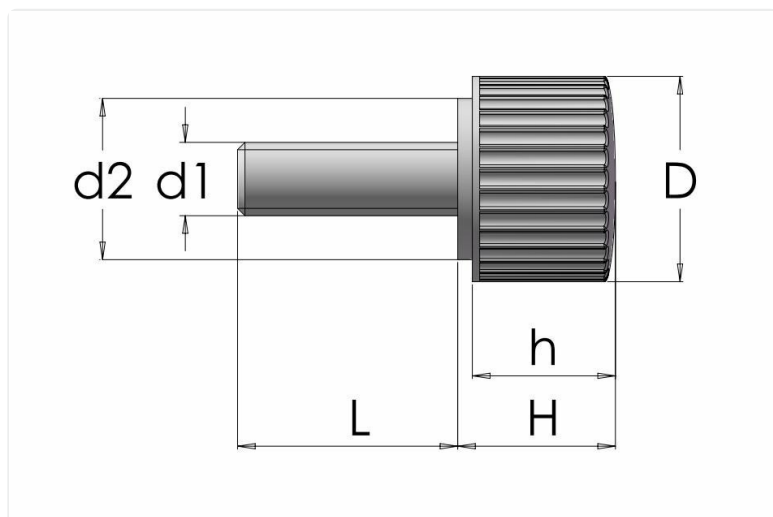

RÄNDELGRIFFE

R23 SCHRAUBEN

Grifffreundliche Rändelschraube aus PA6 mit glänzender Oberfläche.

STANDARDFARBEN

Schwarz
Zusätzliche RAL oder Sonderfarben auf Anfrage

MATERIALBEFESTIGUNGEN

Verzinkter Stahl

ANDERE INFORMATIONEN

Art der Befestigung: Schraube

Material: Thermoplastisch

Artikelnummer	Materialbefestigungen	Farbe	D	d1	d2	H	h	L
R23-900-22M5X10	-	Schwarz	22	M5	18	16	12	10
R23-900-22M5X15	-	Schwarz	22	M5	18	16	12	15
R23-900-22M5X20	-	Schwarz	22	M5	18	16	12	20
R23-900-22M5X25	-	Schwarz	22	M5	18	16	12	25
R23-900-22M5X30	-	Schwarz	22	M5	18	16	12	30
R23-900-22M5X40	-	Schwarz	22	M5	18	16	12	40
R23-900-22M5X50	-	Schwarz	22	M5	18	16	12	50