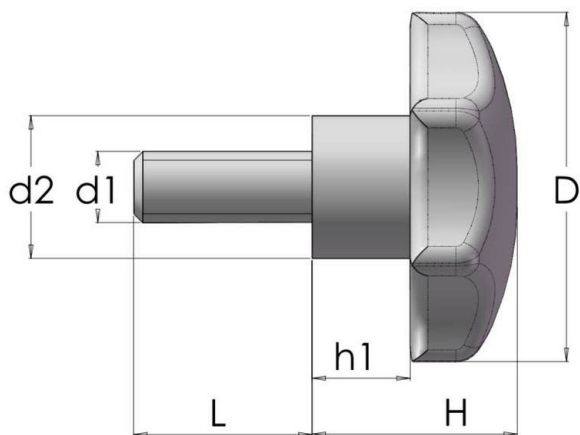

STERNGRIFFE

R36 SCHRAUBEN

Wie DIN 6336. Ergonomischer Siebensterngriff aus PA6. Mit glänzender oder matter Oberfläche erhältlich. Der Temperaturbereich liegt zwischen -10 und 90 °C.

BESTSELLER

STANDARDFARBEN

Schwarz / Weiß

Zusätzliche RAL oder Sonderfarben auf Anfrage

MATERIALBEFESTIGUNGEN

Verzinkter Stahl / Säurebeständiger Stahl / Edelstahl

ANDERE INFORMATIONEN

Art der Befestigung: Schraube

Material: Thermoplastisch

Artikelnummer	Materialbefestigungen	Farbe	D	d1	d2	H	h1	L
R36-900-25M4X10	-	Schwarz	25	M4	13	16	8	10
R36-900-25M4X15	-	Schwarz	25	M4	13	16	8	15
R36-900-25M4X15A4	-	Schwarz	25	M4	13	16	8	15
R36-900-25M4X25	-	Schwarz	25	M4	13	16	8	25
R36-900-25M4X25A4	-	Schwarz	25	M4	13	16	8	25
R36-900-25M4X30	-	Schwarz	25	M4	13	16	8	30