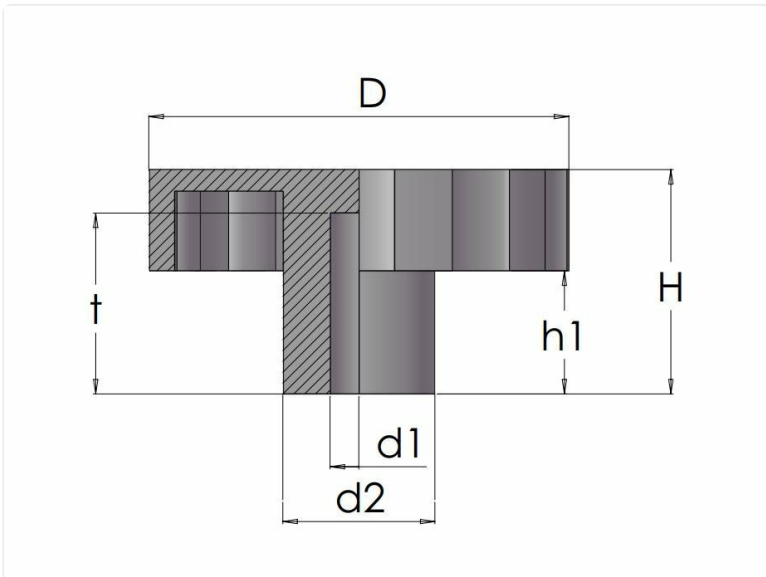

STERNGRIFFE

R58 MUTTER

Ergonomischer Sterngriff aus PA6 mit matter Oberfläche.

STANDARDFARBEN

Schwarz
Zusätzliche RAL oder Sonderfarben auf Anfrage

MATERIALBEFESTIGUNGEN

Messing

ANDERE INFORMATIONEN

Art der Befestigung: Gewindebohrung

Material: Thermoplastisch

Artikelnummer	Materialbefestigungen	Farbe	D	d1	d2	h1	t
R58-901-58M8	-	Schwarz	58	M8	21	17	25
R58-901-58M10	-	Schwarz	58	M10	21	17	25