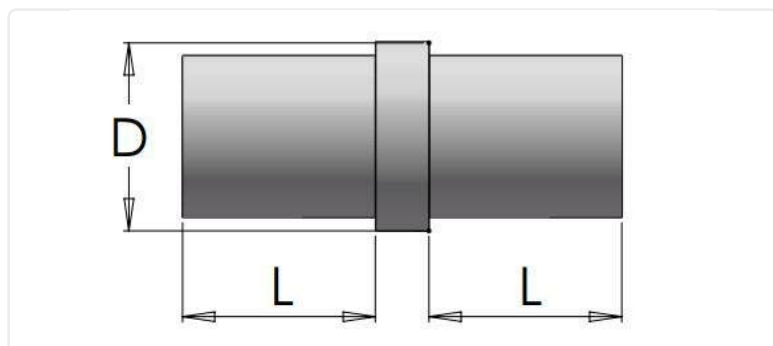

ROHRVERBINDUNGSELEMENTE

RK10

STANDARDFARBEN

Schwarz / Grau
Zusätzliche RAL oder Sonderfarben auf Anfrage

ANDERE INFORMATIONEN

Material: Thermoplastisch

Artikelnummer	Materialbefestigungen	Farbe	D	L	Äußerer Rohrdurchmesser	Rohrwandstärke
RK10-901-15X1,5	-	Schwarz	15	37	15	1.5
RK10-901-16X1	-	Schwarz	16	37.5	16	1.0
RK10-901-18X1,5	-	Schwarz	18	36	18	1.5
RK10-901-19X1	-	Schwarz	19	42	19	1.0
RK10-901-20X1,1	-	Schwarz	20	36	20	1.1
RK10-901-20X1,5	-	Schwarz	20	37	20	1.5
RK10-901-22X1,2	-	Schwarz	22	36	22	1.2
RK10-901-22X1,5	-	Schwarz	22	40	22	1.5
RK10-901-22X2	-	Schwarz	22	42	22	2.0
RK10-901-25X1,5	-	Schwarz	25	38	25	1.5
RK10-901-26,9X1,5	-	Schwarz	26.9	-	26.9	1.5

Artikelnummer	Materialbefestigungen	Farbe	D	L	Äußerer Rohrdurchmesser	Rohrwandstärke
RK10-901-26,9X2	-	Schwarz	26.9	-	26.9	2.0
RK10-901-26,9X2,6	-	Schwarz	26.9	-	26.9	2.6
RK10-901-28X1,5	-	Schwarz	28	-	28	1.5
RK10-901-28X2	-	Schwarz	28	50	28	2.0
RK10-901-30X1,5	-	Schwarz	30	-	30	1.5
RK10-901-30X2	-	Schwarz	30	-	30	2.0
RK10-901-32X1,5	-	Schwarz	32	50	32	1.5
RK10-901-32X2	-	Schwarz	32	50	32	2.0
RK10-901-32X2,5	-	Schwarz	32	50	32	2.5
RK10-901-34X2	-	Schwarz	34	50	34	2.0
RK10-901-35X1,2	-	Schwarz	35	50	35	1.2
RK10-901-35X1,5	-	Schwarz	35	50	35	1.5
RK10-901-35X2	-	Schwarz	35	-	35	2.0
RK10-901-36X2	-	Schwarz	36	-	36	2.0
RK10-901-40X1,5	-	Schwarz	40	60	40	1.5
RK10-901-40X2	-	Schwarz	40	-	40	2.0
RK10-901-40X3	-	Schwarz	40	-	40	3.0
RK10-901-48X2	-	Schwarz	48	47	48	2.0
RK10-901-48X4	-	Schwarz	48	47	48	4.0
RK10-901-50X1,5	-	Schwarz	50	47	50	1.5
RK10-901-50X2	-	Schwarz	50	48	50	2.0
RK10-901-60X2	-	Schwarz	60	45	60	2.0
RK10-901-60X4	-	Schwarz	60	45	60	4.0
RK10-961-50X1,5	-	Grau	50	47	50	1.5