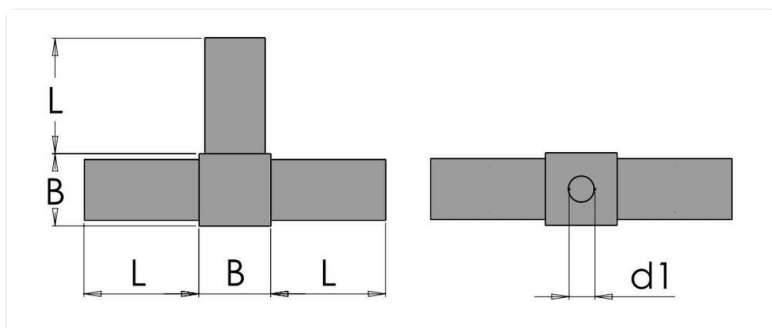

ROHRVERBINDUNGSELEMENTE

RK39

STANDARDFARBEN

Schwarz
Zusätzliche RAL oder Sonderfarben auf Anfrage

ANDERE INFORMATIONEN

Material: Thermoplastisch

Artikelnummer	Materialbefestigungen	Farbe	B	L	Äußerer Rohrdurchmesser	Rohrwandstärke
RK39-901-25X25X1M8	-	Schwarz	25	48	25X25	1.5
RK39-901-25X25X1M10	-	Schwarz	25	48	25X25	1.5
RK39-901-30X30X2M8	-	Schwarz	30	48	30X30	2.0
RK39-901-30X30X2M10	-	Schwarz	30	48	30X30	2.0