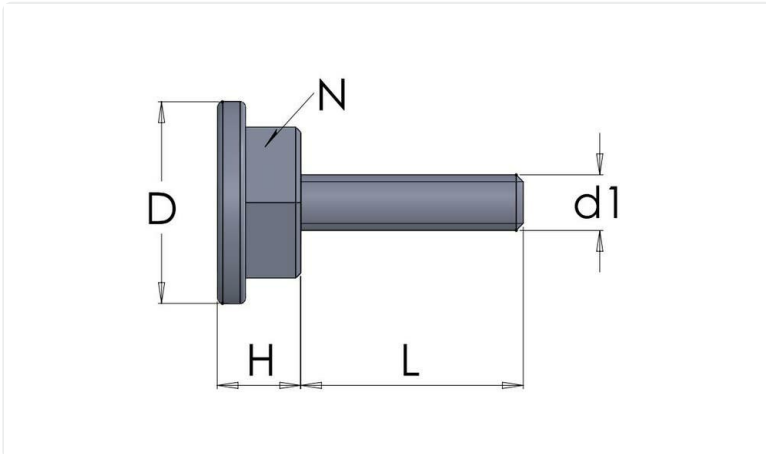

MATERIAL FASTENERS

Zinc-plated steel / Stainless steel

ADDITIONAL INFO

Material: Thermoplastic

Felt: False

Articulated: False

Hexagon socket at the top: False

Article number	Material fasteners	Color	D	d1	H	L	N
SF11-601-29M8X20	-	Black	29	M8	12	20	22
SF11-601-29M8X30	-	Black	29	M8	12	30	22
SF11-601-29M8X30A4	-	Black	29	M8	12	30	22
SF11-601-29M8X40	-	Black	29	M8	12	40	22
SF11-601-29M8X50	-	Black	29	M8	12	50	22
SF11-601-29M8X60	-	Black	29	M8	12	60	22
SF11-601-29M10X20	-	Black	29	M10	12	20	22
SF11-601-29M10X30	-	Black	29	M10	12	30	22

Article number	Material fasteners	Color	D	d1	H	L	N
SF11-601-29M10X40	-	Black	29	M10	12	40	22
SF11-601-29M10X50	-	Black	29	M10	12	50	22
SF11-601-29M10X60	-	Black	29	M10	12	60	22
SF11-601-29M10X60A2	-	Black	29	M10	12	60	22
SF11-601-29M10X200	-	Black	29	M10	12	40	22