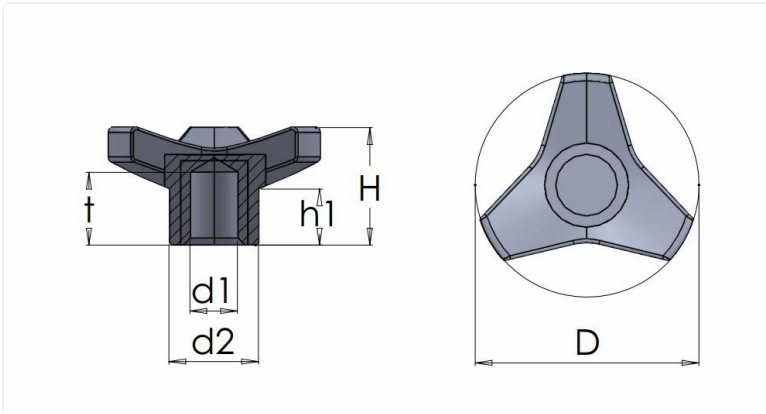

### ADDITIONAL INFO

**Type of fastener:** Threaded hole

**Material:** Thermoplastic

Article number	Material fasteners	Color	D	d1	H	h1	t	d2
R53-901-45M8	-	Black	45	M8	21	10	10	-
R53-901-45M10	-	Black	45	M10	21	10	10	-
R53-901-65M8	-	Black	65	M8	28	12	13	22
R53-901-65M10	-	Black	65	M10	28	12	13	22
R53-901-85M8	-	Black	85	M8	36	16	13	30
R53-901-85M10	-	Black	85	M10	36	16	13	30
R53-901-105M10	-	Black	105	M10	45	19	12	35
R53-901-105M12	-	Black	105	M12	45	19	12	35