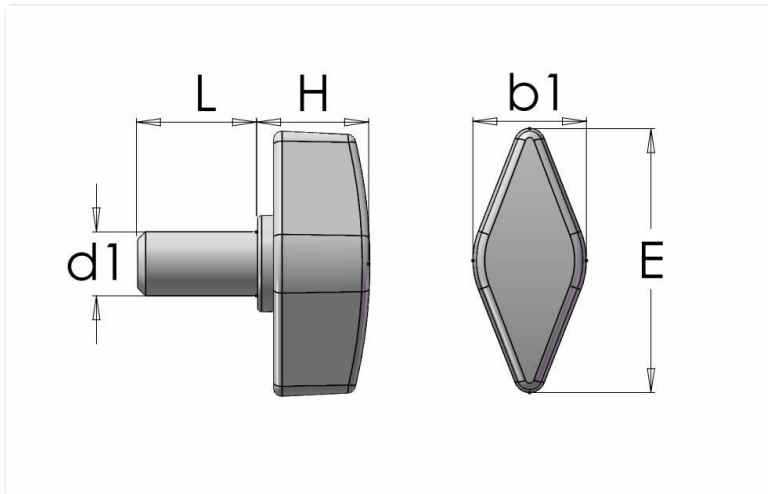

WING KNOBS

VV32 SCREW

Wing knob in PA6 with matte finish.

STOCK COLORS

Black
Additional RAL or custom colors on demand

MATERIAL FASTENERS

Zinc-plated steel

ADDITIONAL INFO

Type of fastener: Threaded stud

Material: Thermoplastic

Article number	Material fasteners	Color	b1	d1	E	H	L
VV32-901-32M5X10	-	Black	15	M5	32	15	13
VV32-901-32M5X15	-	Black	15	M5	32	15	18
VV32-901-32M5X20	-	Black	15	M5	32	15	23
VV32-901-32M5X25	-	Black	15	M5	32	15	28
VV32-901-32M5X30	-	Black	15	M5	32	15	33
VV32-901-32M5X40	-	Black	15	M5	32	15	43
VV32-901-32M5X50	-	Black	15	M5	32	15	53

Article number	Material fasteners	Color	b1	d1	E	H	L
VV32-901-32M6X10	-	Black	15	M6	32	15	13
VV32-901-32M6X15	-	Black	15	M6	32	15	18
VV32-901-32M6X20	-	Black	15	M6	32	15	23
VV32-901-32M6X25	-	Black	15	M6	32	15	28
VV32-901-32M6X33	-	Black	15	M6	32	15	33
VV32-901-32M6X40	-	Black	15	M6	32	15	43
VV32-901-32M6X50	-	Black	15	M6	32	15	53
VV32-901-32M8X10	-	Black	15	M8	32	15	10
VV32-901-32M8X15	-	Black	15	M8	32	15	15
VV32-901-32M8X20	-	Black	15	M8	32	15	20
VV32-901-32M8X25	-	Black	15	M8	32	15	25
VV32-901-32M8X30	-	Black	15	M8	32	15	30
VV32-901-32M8X40	-	Black	15	M8	32	15	40
VV32-901-32M8X50	-	Black	15	M8	32	15	50