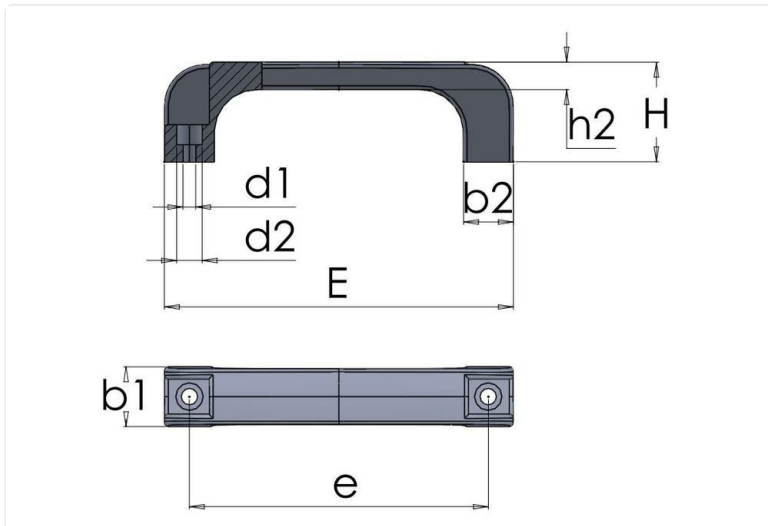

### ADDITIONAL INFO

**Material:** Thermoplastic

Article number	Material fasteners	Color	b1	b2	d1	d2	E	e	H	h1
BH13-501-93-6	-	Black	21	17	6	11	110	93	37	9
BH13-501-117-8	-	Black	24	20	8	14	140	117	40	11
BH13-501-120-6	-	Black	24	20	6	11	140	120	40	11
BH13-501-132-8	-	Black	26	22	8	14	151	132	44	13
BH13-501-180-8	-	Black	28	25	8	14	200	180	51	11
BH13-501-235-10	-	Black	32	30	10	17	261	235	53	13