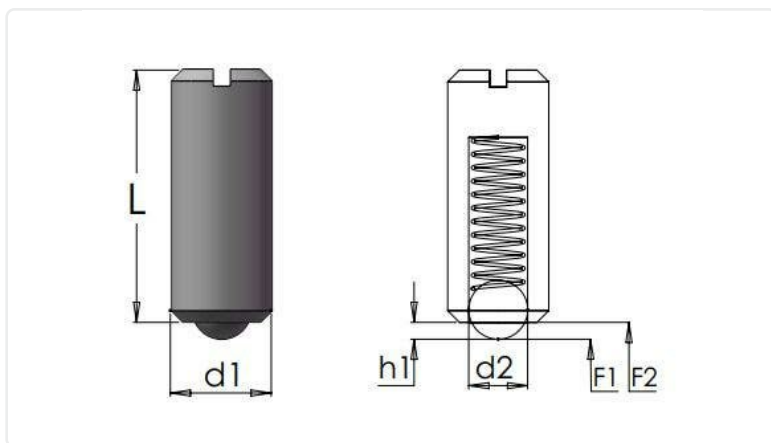

BALL SPRING PLUNGERS

TS11

Stainless steel, screwdriver slotted head

ADDITIONAL INFO

Material: Stainless steel

Article number	Material fasteners	Color	d1	d2	F1 (N)	h1	L
TS11-190-2M3X7	-	-	M3	1.5	2	0.5	7
TS11-190-3M4X9	-	-	M4	2.5	6	0.8	9
TS11-190-3M5X12	-	-	M5	3	7	1	12
TS11-190-4M6X14	-	-	M6	3.5	8	1	14
TS11-190-5M8X16	-	-	M8	5	20	1.5	16
TS11-190-6M10X19	-	-	M10	6	25	2	19
TS11-190-8M12X22	-	-	M12	8	35	2.5	22
TS11-190-10M16X24	-	-	M16	10	65	3.5	24
TS11-190-12M20X30	-	-	M20	12	90	4.5	30

Article number	Material fasteners	Color	d1	d2	F1 (N)	h1	L
TS11-190-15M24X34	-	-	M24	15	100	5.5	34