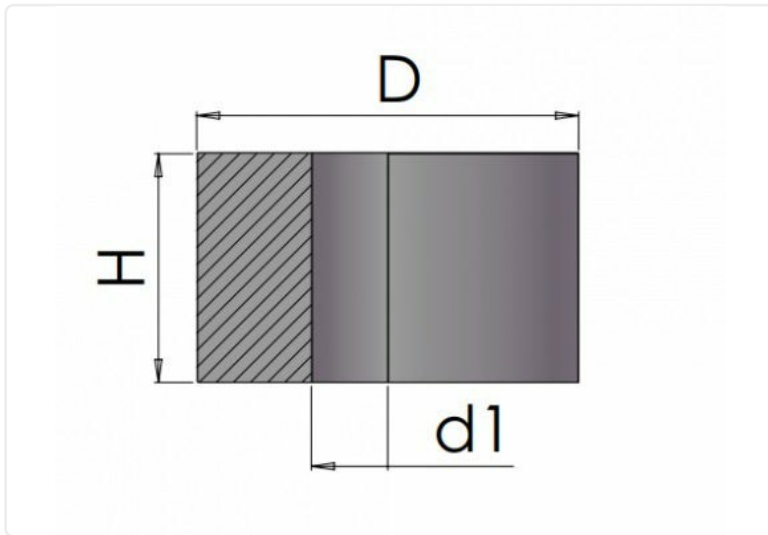

WASHERS

BR10

Similar to DIN125. Washer in PA66.

STOCK COLORS

Nature

Additional RAL or custom colors on demand

ADDITIONAL INFO

Material: Thermoplastic

Article number	Material fasteners	Color	D	d1	H
BR10-900-3,2-7X0,5	-	Nature	7	3	0.5
BR10-900-4,3-9X0,8	-	Nature	9	4	0.8
BR10-900-5,3-10X1	-	Nature	10	5	1
BR10-900-6,4-12,5X2	-	Nature	12.5	6	1.6
BR10-900-8,4-17X1,6	-	Nature	16	8	1.6
BR10-900-10,5-21X2	-	Nature	10	10	2
BR10-900-13-24X2,5	-	Nature	13	12	2.5

Article number	Material fasteners	Color	D	d1	H
BR10-900-17-30X3	-	Nature	30	16	3
BR10-950-5,3-10X1	-	Nature	10	5	1
BR10-950-6,4-12,5X2	-	Nature	12.5	6	1.6