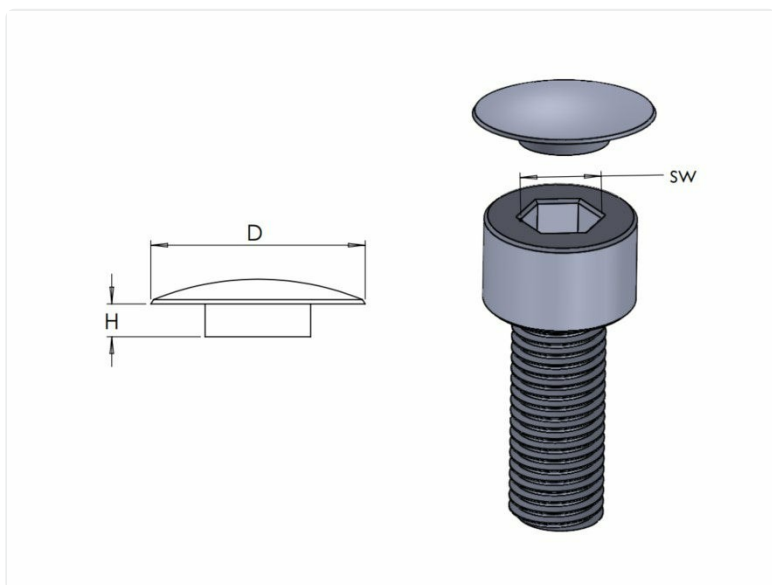

Artikkelnummer	Material festemidler	Farge	D	d1	H
BP11-661-7M4-SW3	-	Mørk grå	7	SW3	1.5
BP11-661-9M5-SW4	-	Mørk grå	9	SW4	1.5
BP11-661-10M6-SW5	-	Mørk grå	10	SW5	2.5
BP11-661-13M8-SW6	-	Mørk grå	13	SW6	2
BP11-661-16M10-SW8	-	Mørk grå	16	SW8	2.7
BP11-661-18M12-SW10	-	Mørk grå	18	SW10	3