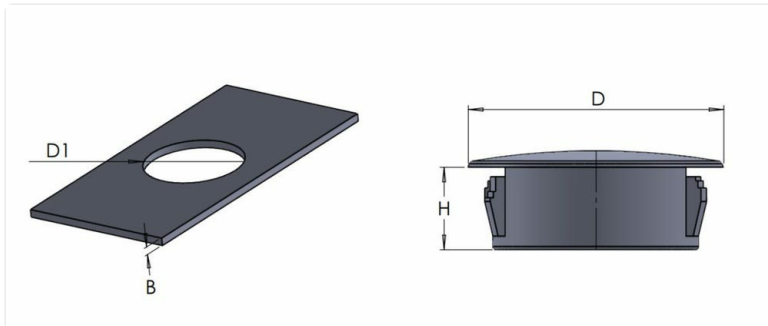

ANDERE BESKYTTE

BP31

STANDARD FARGE

Sort

Ekstra RAL eller spesialfarger på forespørsel

ANNEN INFORMASJON

Material: Termoplast

Artikkelnummer	Material festemidler	Farge	B	D	d1	H
BP31-901-4,7	-	Sort	1.6	6.4	4.7	4.8
BP31-901-6,4	-	Sort	1.6	7.9	6.4	6.3
BP31-901-7,9	-	Sort	1.6	9.5	7.9	6.3
BP31-901-9,5	-	Sort	3.2	11.9	9.5	8.7
BP31-901-11,1	-	Sort	3.2	13.5	11.1	8.7
BP31-901-12,7	-	Sort	3.2	14.7	12.7	8.7
BP31-901-14,3	-	Sort	3.2	16.7	14.3	8.7
BP31-901-15,9	-	Sort	3.2	18.2	15.9	8.7
BP31-901-17,4	-	Sort	3.2	19.8	17.4	8.7
BP31-901-19,1	-	Sort	3.2	23.4	19.1	8.7
BP31-901-20,6	-	Sort	3.2	22.6	20.6	8.7
BP31-901-22,2	-	Sort	3.2	25.8	22.2	8.7

Artikkelnummer	Material festemidler	Farge	B	D	d1	H
BP31-901-25,4	-	Sort	3.2	30.6	25.4	9.9
BP31-901-28	-	Sort	3.2	30.9	28	9.9
BP31-901-30,1	-	Sort	3.2	33.3	30.1	9.9
BP31-901-31,8	-	Sort	3.2	34.9	31.8	9.9
BP31-901-34,9	-	Sort	3.2	38.1	34.9	9.9
BP31-901-38,1	-	Sort	3.2	42.4	38.1	9.9
BP31-901-44,5	-	Sort	3.2	48.4	44.5	9.9
BP31-901-50,8	-	Sort	3.2	55.1	50.8	9.9
BP31-901-53,2	-	Sort	6.4	59.5	53.2	16.3
BP31-901-57,2	-	Sort	6.4	61.5	57.2	16.3
BP31-901-63,5	-	Sort	6.4	69	63.5	16.3
BP31-901-76,2	-	Sort	6.4	80.5	76.2	16.3
BP31-901-85,7	-	Sort	6.4	92.9	85.7	16.3
BP31-901-88,9	-	Sort	6.4	92.9	88.9	16.3
BP31-901-101,6	-	Sort	6.4	105.6	101.6	16.6