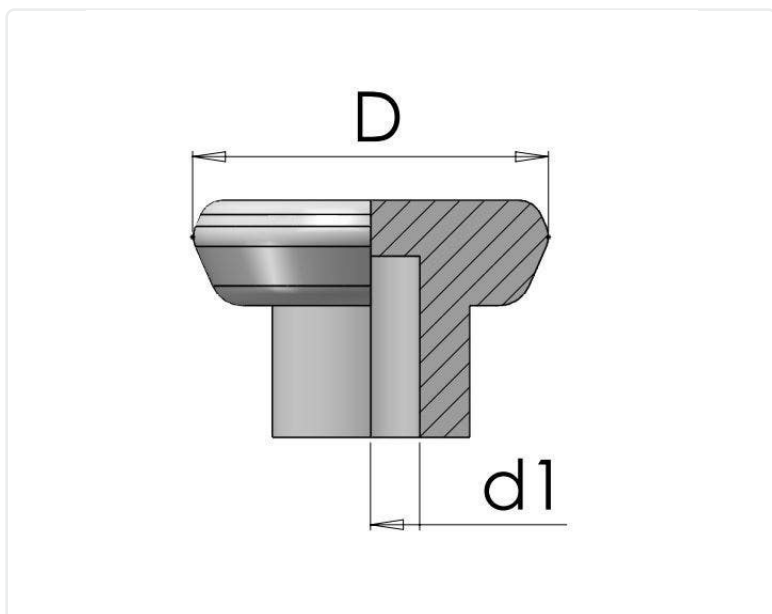

ANDERE BESKYTTE

KP10

STANDARD FARGE

Sort
Ekstra RAL eller spesialfarger på forespørsel

ANNEN INFORMASJON

Material: Termoplast

| Artikkelnummer | Material festemidler | Farge | D | d1 |
|----------------|----------------------|-------|----|----|
| KP10-601-226 | - | Sort | 22 | 6 |
| KP10-601-228 | - | Sort | 22 | 8 |