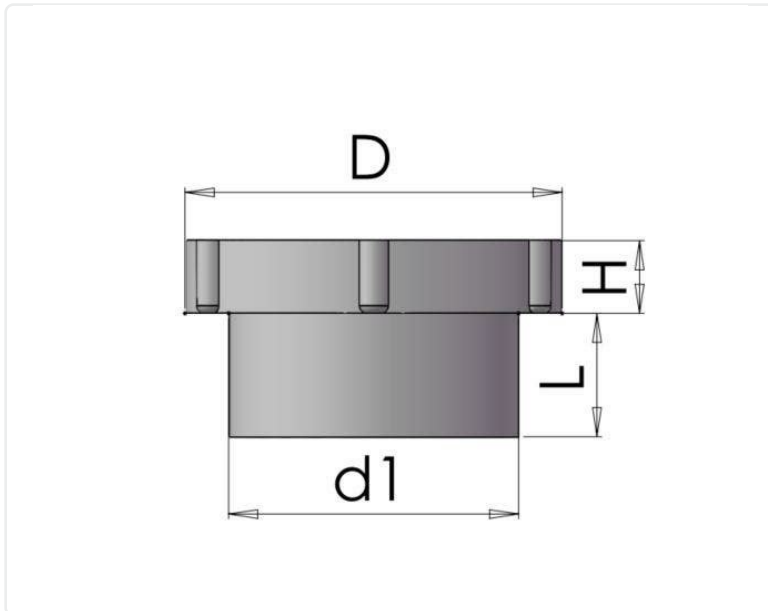

ANDERE BESKYTTE

SP30

STANDARD FARGE

Rød

Ekstra RAL eller spesialfarger på forespørsel

ANNEN INFORMASJON

Material: Termoplast

Artikkelnummer	Material festemidler	Farge	D	d1	H	L
SP30-621-M14	-	Rød	20	M14	9	13.5
SP30-621-M16	-	Rød	20	M16	9	14.5
SP30-621-M18	-	Rød	20	M18	9	15
SP30-621-M20	-	Rød	26	M20	9	15
SP30-621-M22	-	Rød	26	M22	9	13.5
SP30-621-M24	-	Rød	29	M24	10	16

Artikkelnummer	Material festemidler	Farge	D	d1	H	L
SP30-621-M30	-	Rød	35	M30	8	14
SP30-621-M36	-	Rød	40	M36	10	16
SP30-621-M52	-	Rød	60	M52	11.7	17.5