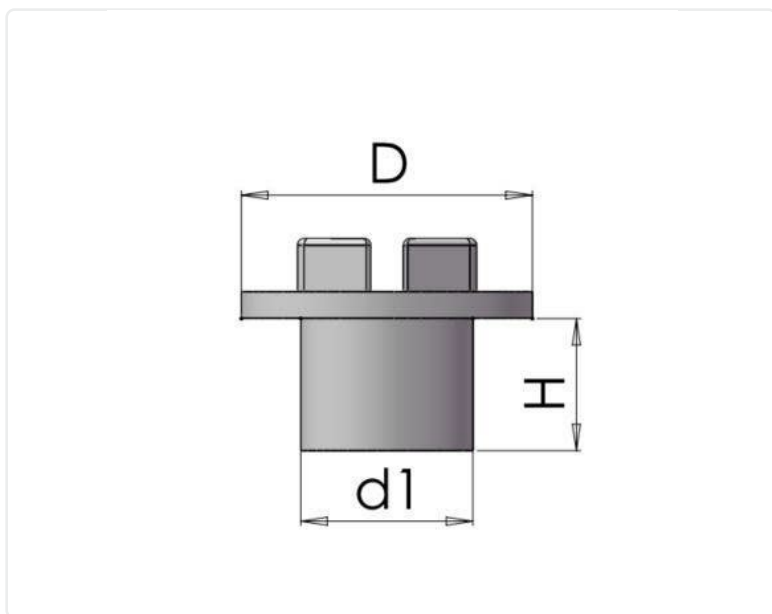

ANDERE BESKYTTE

SP31

STANDARD FARGE

Gul

Ekstra RAL eller spesialfarger på forespørsel

ANNEN INFORMASJON

Material: Termoplast

Artikkelnummer	Material festemidler	Farge	D	d1	H
SP31-631-M8	-	Gul	12.5	M8	6
SP31-631-M10	-	Gul	15	M10	7
SP31-631-M12	-	Gul	17	M12	10
SP31-631-M14	-	Gul	22	M14	10
SP31-631-M16	-	Gul	24	M16	13
SP31-631-M18	-	Gul	24	M18	13

Artikkelnummer	Material festemidler	Farge	D	d1	H
SP31-631-M20	-	Gul	26	M20	15
SP31-631-M22	-	Gul	28	M22	15
SP31-631-M24	-	Gul	30	M24	17
SP31-631-M26	-	Gul	32	M26	19
SP31-631-M28	-	Gul	34	M28	19
SP31-631-M30	-	Gul	38	M30	22
SP31-631-M32	-	Gul	40	M32	24
SP31-631-M36	-	Gul	45	M36	24
SP31-631-M38	-	Gul	48	M38	24
SP31-631-M45	-	Gul	52	M45	24
SP31-631-M52	-	Gul	60	M52	30