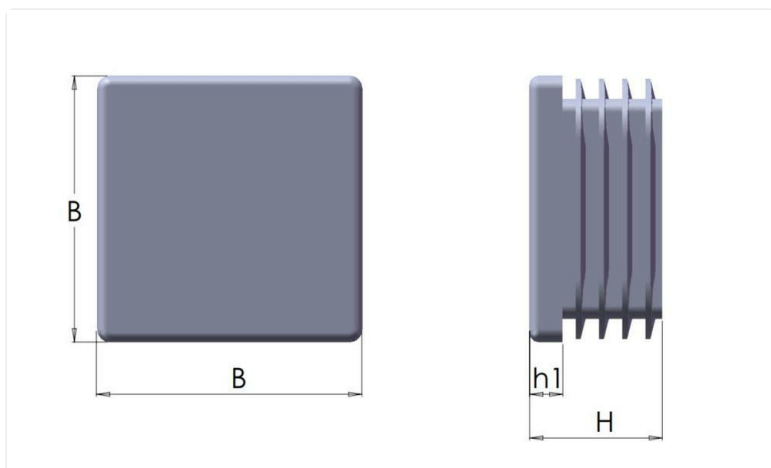

DEKKPLUGGER

TP12

STANDARD FARGE

Sort / Hvit
Ekstra RAL eller spesialfarger på forespørsel

ANNEN INFORMASJON

Material: Termoplast

Artikkelnummer	Material festemidler	Farge	B	H	h1	Rörets ytterdiameter	Rörets tjocklek
TP12-601-40X40X4	-	Sort	40	23	5,6	40X40	2.5-4.0
TP12-601-50X50X5	-	Sort	50	31	6	50X50	2.5-5.0
TP12-601-60X60X4	-	Sort	60	25	7	60X60	2.5-4.0
TP12-601-60X60X6	-	Sort	60	25	7	60X60	5.0-6.0
TP12-601-70X70X5	-	Sort	70	26	7	70X70	3.5-6.0
TP12-601-80X80X5	-	Sort	80	32	8	80X80	3.0-5.0
TP12-601-80X80X6	-	Sort	80	32	8	80X80	4.0-7.0
TP12-601-90X90X5	-	Sort	90	-	-	90X90	3.5-5.0
TP12-601-100X100X5	-	Sort	100	31	8	100X100	5.0-8.0

Artikkelnummer	Material festemidler	Farge	B	H	h1	Rörets ytterdiameter	Rörets tjocklek
TP12-601-150X150X5	-	Sort	150	35	8	150X150	5.0-8.0
TP12-611-50X50X5	-	Hvit	50	31	6	50X50	2.5-5.0
TP12-611-80X80X5	-	Hvit	80	-	-	80X80	3.0-5.0