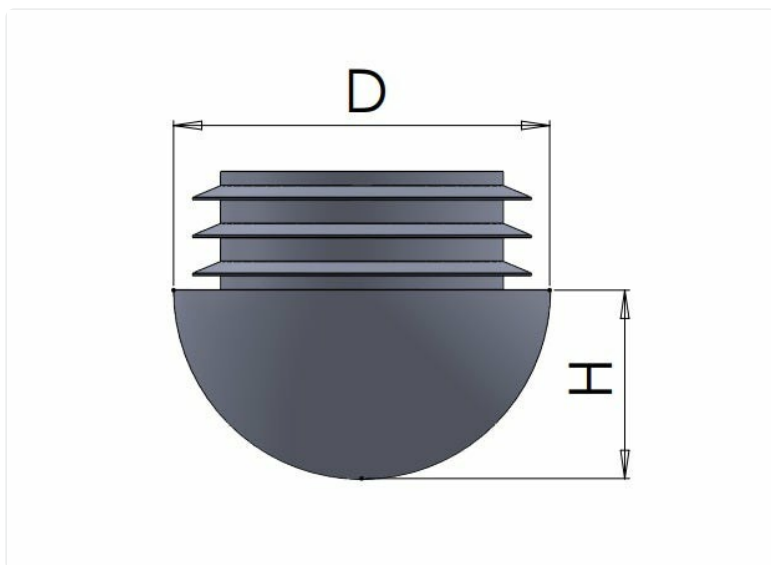

DEKKPLUGGER

TP33

STANDARD FARGE

Sort / Hvit

Ekstra RAL eller spesialfarger på forespørsel

ANNEN INFORMASJON

Material: Termoplast

Artikkelnummer	Material festemidler	Farge	D	H	Rörets tjocklek
TP33-601-16	-	Sort	16	11	1.0-2.0
TP33-601-18	-	Sort	18	8	1.0-2.0
TP33-601-19	-	Sort	19	9.5	1.2-2.0
TP33-601-20	-	Sort	20	9.5	1.0-2.0
TP33-601-22	-	Sort	22	12	1.0-1.5
TP33-601-25	-	Sort	25	10.5	1.0-2.0
TP33-601-28	-	Sort	28	14	1.0-2.0

Artikkelnummer	Material festemidler	Farge	D	H	Rörets tjocklek
TP33-601-30	-	Sort	30	13.5	1.0-2.0
TP33-601-32	-	Sort	32	15.5	1.0-2.0
TP33-601-34	-	Sort	34	17.5	1.2-2.25
TP33-601-35	-	Sort	35	16.5	1.0-2.0
TP33-601-40	-	Sort	40	20	1.5-2.0
TP33-601-42	-	Sort	42	21	1.5-2.5
TP33-601-44	-	Sort	44.5	22	1.2-2.0
TP33-601-45	-	Sort	45	22	1.5-2.5
TP33-601-48	-	Sort	48	24	1.5-2.5
TP33-601-50	-	Sort	50	25	1.2-2.5
TP33-601-57	-	Sort	57	29	1.5-2.5
TP33-601-60	-	Sort	60	30	1.5-2.5
TP33-601-63	-	Sort	63.5	32	1.5-2.5
TP33-601-76	-	Sort	76	38.5	2.0-3.5
TP33-611-20	-	Hvit	20	9.5	1.0-2.0