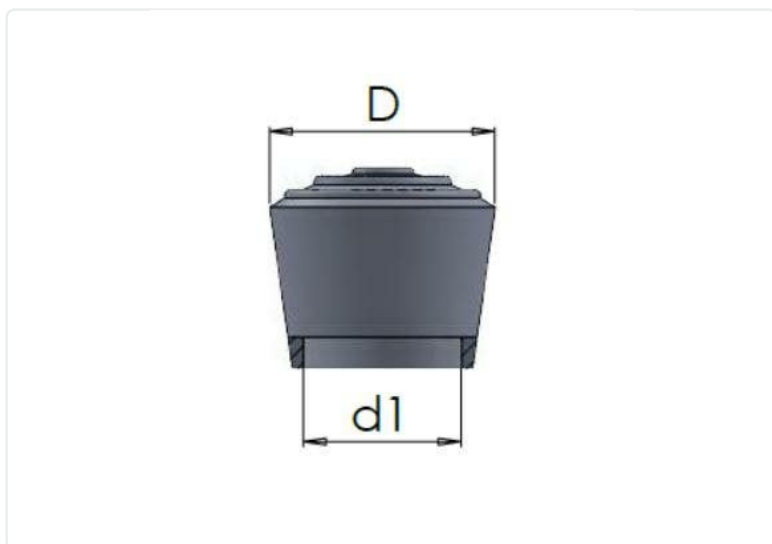

DEKKPLUGGER

TP43

STANDARD FARGE

Grå

Ekstra RAL eller spesialfarger på forespørsel

ANNEN INFORMASJON

Material: Termoplast

Artikkelnummer	Material festemidler	Farge	D	d1	Rörets ytterdiameter
TP43-761-13	-	Grå	21	13	13
TP43-761-16	-	Grå	25	16	16
TP43-761-19	-	Grå	27	19	19
TP43-761-20	-	Grå	28	20	20
TP43-761-22	-	Grå	30	22	22
TP43-761-25	-	Grå	33	25	25
TP43-761-32	-	Grå	44	32	32
TP43-761-40	-	Grå	46	40	40