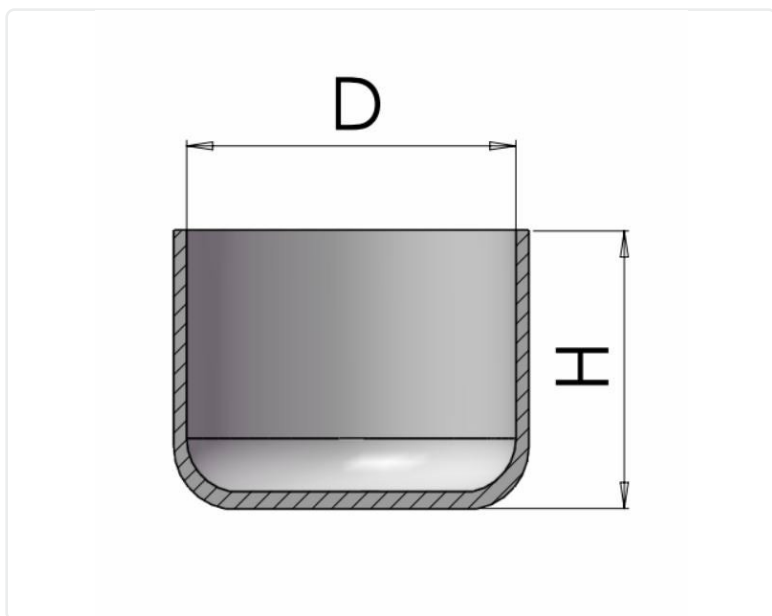

DEKKPLUGGER

TP45

STANDARD FARGE

Sort / Hvit / Grå

Ekstra RAL eller spesialfarger på forespørsel

ANNEN INFORMASJON

Material: Termoplast

Artikkelnummer	Material festemidler	Farge	D	Rörets ytterdiameter
TP45-400-15	-	Sort	15	15
TP45-400-21	-	Sort	21	21
TP45-400-27	-	Sort	27	27
TP45-400-30	-	Sort	30	30
TP45-400-34	-	Sort	34	34
TP45-400-35	-	Sort	35	35

Artikkelnummer	Material festemidler	Farge	D	Rörets ytterdiameter
TP45-400-40	-	Sort	40	40
TP45-400-42	-	Sort	42	42
TP45-400-43	-	Sort	43	43
TP45-400-45	-	Sort	45	45
TP45-400-48	-	Sort	48	48
TP45-400-54	-	Sort	54	54
TP45-400-59	-	Sort	59	59
TP45-400-63	-	Sort	63	63
TP45-400-69	-	Sort	69	69
TP45-400-75	-	Sort	75	75
TP45-400-90	-	Sort	90	90
TP45-410-15	-	Hvit	15	15
TP45-410-21	-	Hvit	21	21
TP45-410-24	-	Hvit	24	24
TP45-410-27	-	Hvit	27	27
TP45-410-30	-	Hvit	30	30
TP45-410-34	-	Hvit	34	34
TP45-410-35	-	Hvit	35	35
TP45-410-38	-	Hvit	38	38
TP45-410-40	-	Hvit	40	40
TP45-410-42	-	Hvit	42	42
TP45-410-43	-	Hvit	43	43
TP45-410-45	-	Hvit	45	45
TP45-410-48	-	Hvit	48	48
TP45-410-54	-	Hvit	54	54
TP45-410-59	-	Hvit	59	59
TP45-410-63	-	Hvit	63	63
TP45-410-69	-	Hvit	69	69
TP45-410-75	-	Hvit	75	75
TP45-410-90	-	Hvit	90	90
TP45-460-15	-	Grå	15	15
TP45-460-21	-	Grå	21	21
TP45-460-24	-	Grå	24	24
TP45-460-27	-	Grå	27	27
TP45-460-30	-	Grå	30	30
TP45-460-34	-	Grå	34	34
TP45-460-35	-	Grå	35	35
TP45-460-38	-	Grå	38	38
TP45-460-40	-	Grå	40	40
TP45-460-42	-	Grå	42	42

Artikelnummer	Material festemidler	Farge	D	Rörets ytterdiameter
TP45-460-45	-	Grå	45	45
TP45-460-48	-	Grå	48	48
TP45-460-54	-	Grå	54	54
TP45-460-59	-	Grå	59	59
TP45-460-63	-	Grå	63	63
TP45-460-69	-	Grå	69	69
TP45-460-75	-	Grå	75	75
TP45-460-90	-	Grå	90	90