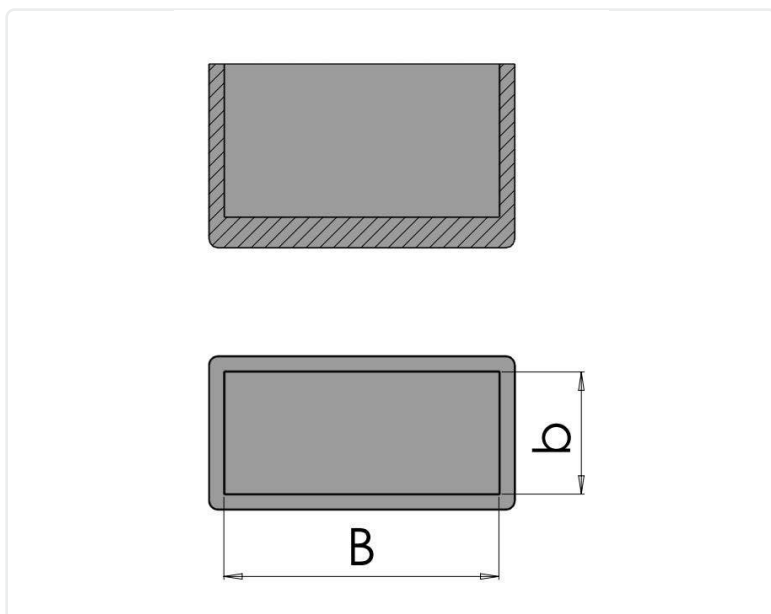

## ANNEN INFORMASJON

**Material:** Termoplast

Artikkelnummer	Material festemidler	Farge	B	b	Rörets ytterdiameter
TP50-601-20X10	-	Sort	20	10	20X10
TP50-601-25X15	-	Sort	25	15	25X15
TP50-601-30X10	-	Sort	30	10	30X10
TP50-601-30X15	-	Sort	30	15	30X15
TP50-601-40X20	-	Sort	40	20	40X20
TP50-601-40X25	-	Sort	40	25	40X20

Artikkelnummer	Material festemidler	Farge	B	b	Rörets ytterdiameter
TP50-601-50X30	-	Sort	50	30	50X30