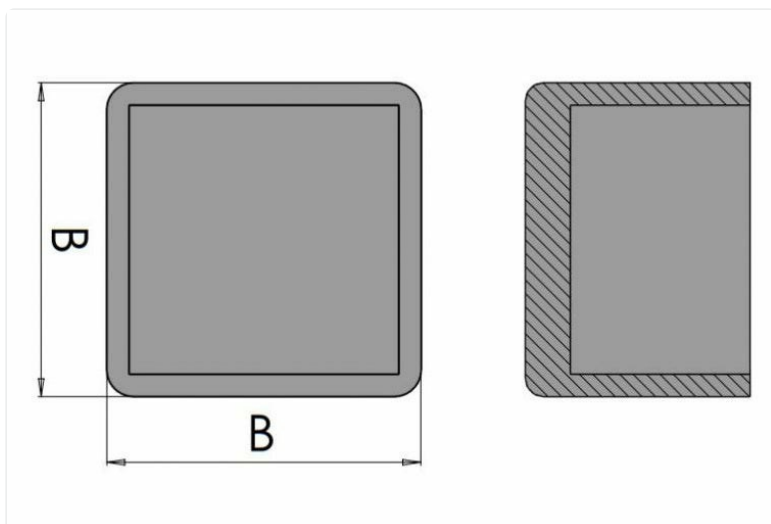

DEKKPLUGGER

TP60

STANDARD FARGE

Sort
Ekstra RAL eller spesialfarger på forespørsel

ANNEN INFORMASJON

Material: Termoplast

Artikkelnummer	Material festemidler	Farge	B	Rörets ytterdiameter
TP60-601-15X15	-	Sort	15	15X15
TP60-601-18X18	-	Sort	18	18X18
TP60-601-20X20	-	Sort	20	20X20
TP60-601-25X25	-	Sort	25	25X25
TP60-601-30X30	-	Sort	30	30X30
TP60-601-35X35	-	Sort	35	35X35
TP60-601-40X40	-	Sort	40	40X40
TP60-601-45X45	-	Sort	45	45X45

Artikelnummer	Material festemidler	Farge	B	Rörets ytterdiameter
TP60-601-50X50	-	Sort	50	50X50
TP60-601-60X60	-	Sort	60	60X60
TP60-661-50X50	-	Sort	50	50X50