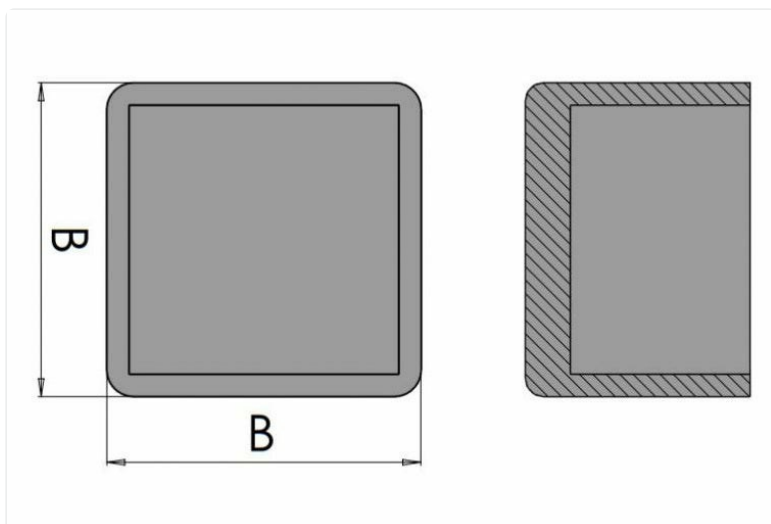

DEKKPLUGGER

TP65

STANDARD FARGE

Sort
Ekstra RAL eller spesialfarger på forespørsel

ANNEN INFORMASJON

Material: Termoplast

Artikkelnummer	Material festemidler	Farge	B	Rörets ytterdiameter
TP65-400-15X15	-	Sort	15	15X15
TP65-400-18X18	-	Sort	18	18X18
TP65-400-20X20	-	Sort	20	20X20
TP65-400-25X25	-	Sort	25	25X25
TP65-400-30X30	-	Sort	30	30X30
TP65-400-35X35	-	Sort	35	35X35
TP65-400-40X40	-	Sort	40	40X40
TP65-400-45X45	-	Sort	45	45X45