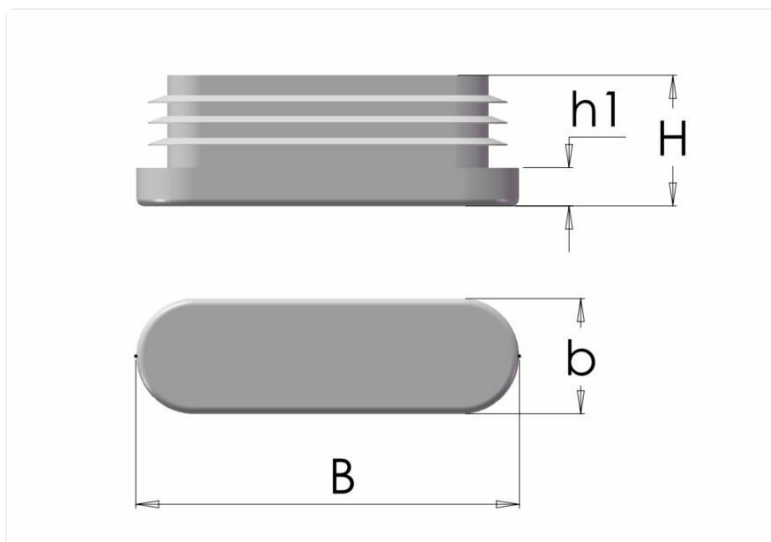

DEKKPLUGGER

TP70

STANDARD FARGE

Sort / Hvit / Grå
Ekstra RAL eller spesialfarger på forespørsel

ANNEN INFORMASJON

Material: Termoplast

Artikkelnummer	Material festemidler	Farge	B	b	Rörets ytterdiameter	Rörets tjocklek	H	h1
TP70-601-20X10	-	Sort	20	10	20X10	1.0-2.0	-	-
TP70-601-30X15	-	Sort	30	15	30X15	1.0-2.5	-	-
TP70-601-30X20	-	Sort	30	20	30X20	1.0-2.0	-	-
TP70-601-35X15	-	Sort	35	15	35X15	1.2-2.5	17	5
TP70-601-35X20	-	Sort	35	20	35X20	1.0-3.0	17	5
TP70-601-38X20	-	Sort	38	20	38X20	1.0-3.0	-	-
TP70-601-40X20	-	Sort	40	20	40X20	1.0-3.0	17	5
TP70-601-48X20	-	Sort	48	20	48X20	1.0-3.0	-	-