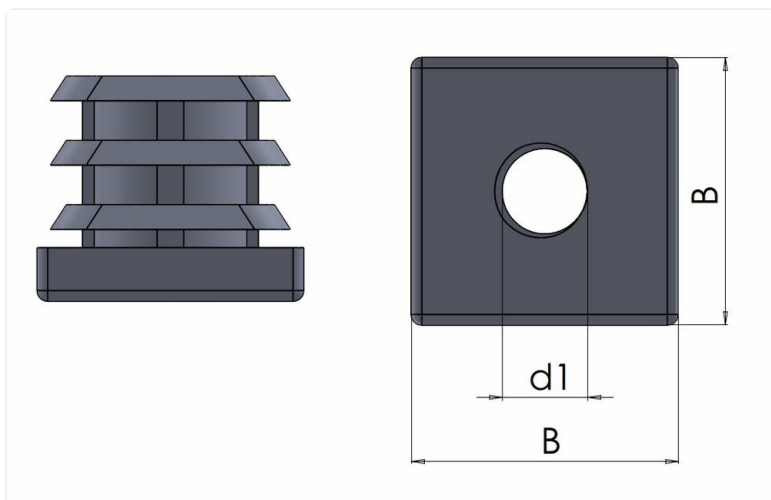

GJENGEINNSATS FOR FIRKANTEDE RØR

GI40

STANDARD FARGE

Sort
Ekstra RAL eller spesialfarger på forespørsel

MATERIAL FESTEMIDLER

Galvanisert stål

ANNEN INFORMASJON

Material: Termoplast

Artikkelnummer	Material festemidler	Farge	B	d1	Rørets ytterdiameter	Rørets tjocklek
GI40-20X20X1M8	Galvanisert stål	Sort	20	M8	20X20	1.0-2.0
GI40-25X25X1M8	Galvanisert stål	Sort	25	M8	25X25	1.0-2.0
GI40-25X25X1M10	Galvanisert stål	Sort	25	M10	25X25	1.0-2.0
GI40-30X30X2M8	Galvanisert stål	Sort	30	M8	30X30	1.0-2.0
GI40-30X30X2M10	Galvanisert stål	Sort	30	M10	30X30	1.0-2.0
GI40-35X35X2M10	Galvanisert stål	Sort	35	M10	35X35	1.0-2.0
GI40-40X40X1M10	Galvanisert stål	Sort	40	M10	40X40	1.0-2.0