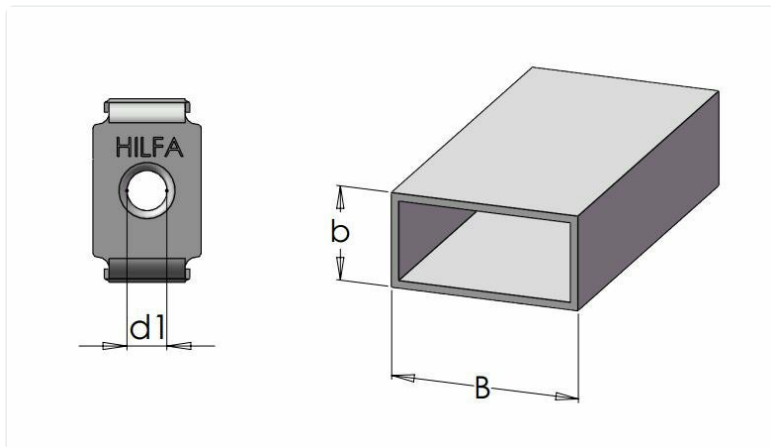

GJENGEINNSATS FOR REKTANGULÆRE RØR

GI10

STANDARD FARGE

Krom/Rustfri
Ekstra RAL eller spesialfarger på forespørsel

MATERIAL FESTEMIDLER

Galvanisert stål

ANNEN INFORMASJON

Typ av fästelement: Gjenget hull

Material: Galvanisert stål

Artikkelnummer	Material festemidler	Farge	B	b	d1	Rørets ytterdiameter	Rørets tjocklek
GI10-50X25X2M10	Galvanisert stål	Krom/Rustfri	50	25	M10	50X25	2.0
GI10-50X25X3M10	Galvanisert stål	Krom/Rustfri	50	25	M10	50X25	2.5
GI10-60X30X2M10	Galvanisert stål	Krom/Rustfri	60	30	M10	60X30	2.0
GI10-70X25X2M10	Galvanisert stål	Krom/Rustfri	70	25	M10	70X25	2.0
GI10-70X25X3M10	Galvanisert stål	Krom/Rustfri	70	25	M10	70X25	2.5