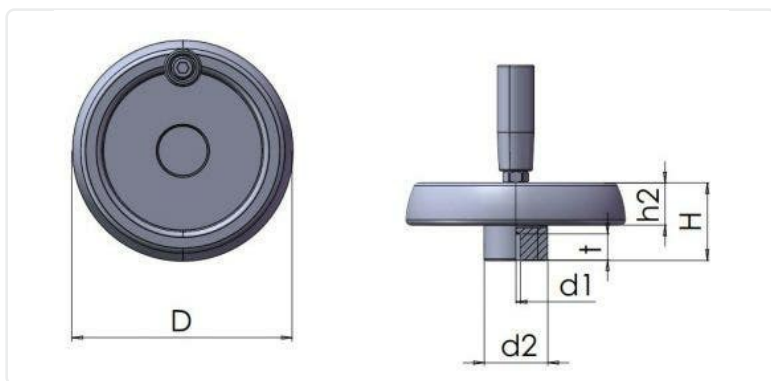

SKIVERATT

VH531

STANDARD FARGE

Sort
Ekstra RAL eller spesialfarger på forespørsel

ANNEN INFORMASJON

Material: Termoplast

Artikkelnummer	Material festemidler	Farge	D	d1	d2	H	h2	t
VH531-5016-80	-	Sort	80	20	24	33	17	28
VH531-5016-100	-	Sort	100	22	30	39	21	34
VH531-5016-125	-	Sort	125	25	36	44	24	38
VH531-5016-150	-	Sort	150	30	38	53	29	42
VH531-5016-175	-	Sort	175	30	40	55	32	46
VH531-5016-200	-	Sort	200	30	44	59	35	48