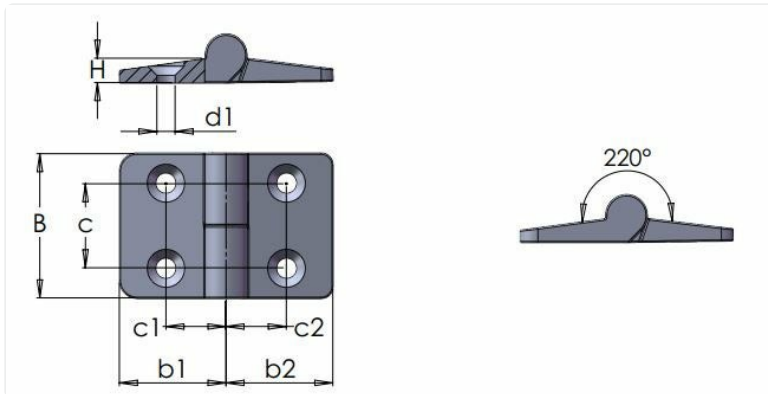

## ANNEN INFORMASJON

**Material:** Termoplast

Artikkelnummer	Material festemidler	Farge	B	b1	b2	C	c1	c2	d1	H
GJ60-501-2626X48	-	Sort	48	26	26	28	15	15	6.6	9
GJ60-501-3030X48	-	Sort	48	30	30	28	18	18	6.6	9
GJ60-501-3939X48	-	Sort	48	39	39	28	23	23	6.6	9
GJ60-501-4444X48	-	Sort	48	44	44	28	25	25	6.6	9
GJ60-501-5858X48	-	Sort	48	58	58	28	33	33	6.6	9