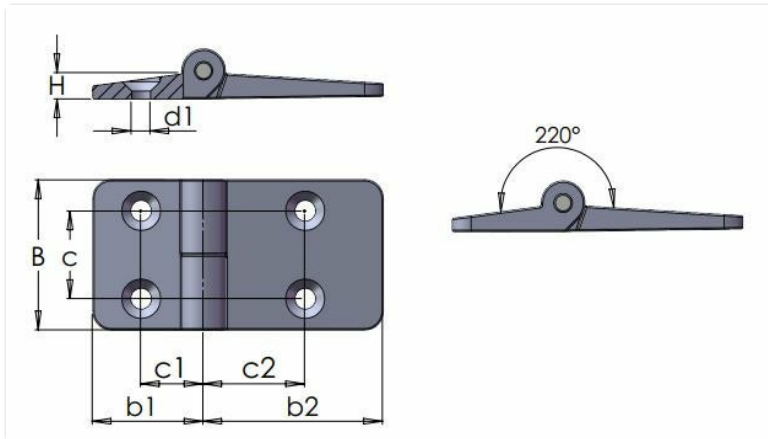

## ANNEN INFORMASJON

**Material:** Termoplast

Artikkelnummer	Material festemidler	Farge	B	b1	b2	C	c1	c2	d1	H
GJ68-501-2636X48	-	Sort	48	26	36	28	15	23	6.6	9
GJ68-501-3649X48	-	Sort	48	36	49	28	20	28	6.6	9