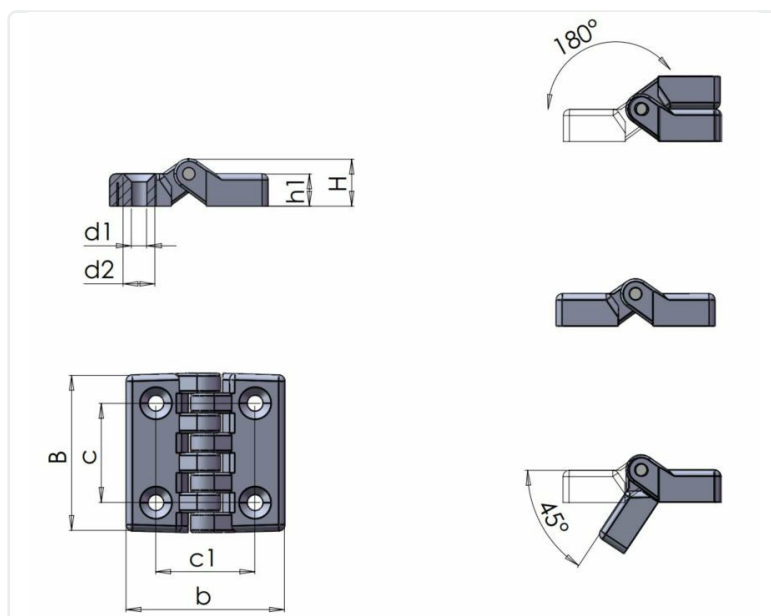

## ANNEN INFORMASJON

**Typ av fästelement:** Glatt hull

**Material:** Termoplast

| Artikkelnummer  | Material festemidler | Farge | B  | b  | C  | c1 | d1  | d2 | H    | h1   |
|-----------------|----------------------|-------|----|----|----|----|-----|----|------|------|
| GJ80-901-32X325 | Plast                | Sort  | 32 | 32 | 20 | 20 | 4.5 | 8  | 10.5 | 7    |
| GJ80-901-48X487 | Plast                | Sort  | 48 | 48 | 30 | 30 | 6.5 | 13 | 15.5 | 10,5 |
| GJ80-901-64X647 | Plast                | Sort  | 65 | 64 | 40 | 40 | 6.5 | 13 | 18.5 | 13   |
| GJ80-901-96X969 | Plast                | Sort  | 96 | 96 | 60 | 60 | 8.5 | 16 | 24   | 16   |