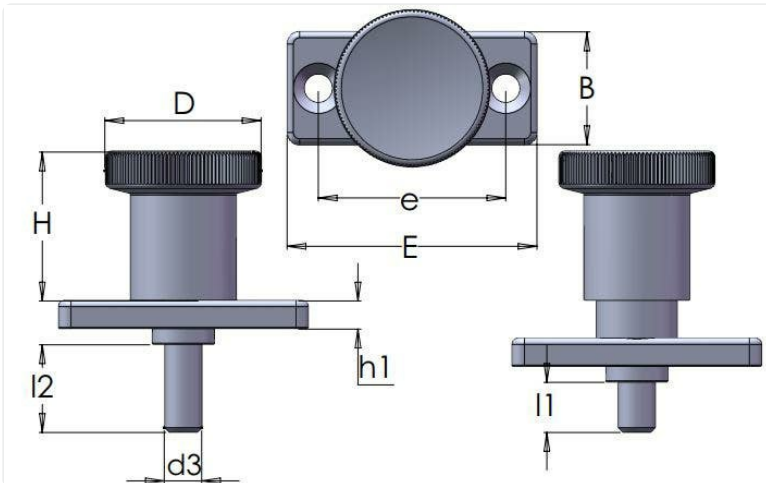

INNSTILLINGSBOLTER

IB24

STANDARD FARGE

Sort
Ekstra RAL eller spesialfarger på forespørsel

MATERIAL FESTEMIDLER

Galvanisert stål

ANNEN INFORMASJON

Material: Termoplast

Artikkelnummer	Material festemidler	Farge	B	D	d3	E	e	H	h1	l1	l2
IB24-901-25-30-6X6	Galvanisert stål	Sort	18	25	6	40	30	28	5	0	6
IB24-901-25-30-6X14	Galvanisert stål	Sort	18	25	6	40	30	28	5	8	14
IB24-901-31-34-8X8	Galvanisert stål	Sort	20	31	8	46	34	28	6	0	8
IB24-901-31-34-8X18	Galvanisert stål	Sort	20	31	8	46	34	28	6	10	18