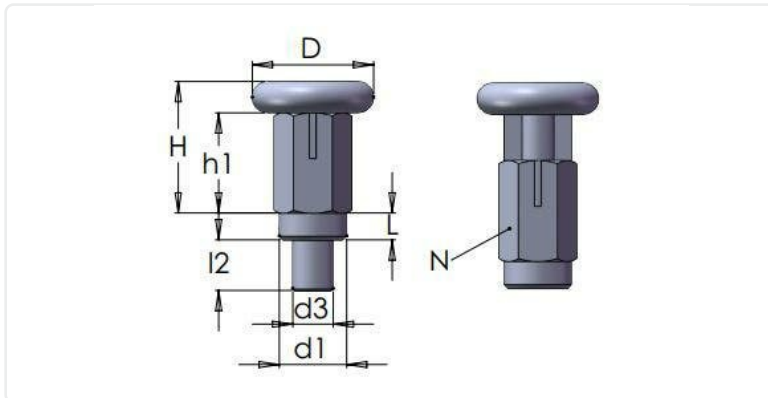

INNSTILLINGSBOLTER

IB28

STANDARD FARGE

Krom/Rustfri

Ekstra RAL eller spesialfarger på forespørsel

MATERIAL FESTEMIDLER

Galvanisert stål

ANNEN INFORMASJON

Material: Galvanisert stål

Artikkelnummer	Material festemidler	Farge	D	d1	d3	H	h1	L	l2	N
IB28-101-18M10X4-6	Galvanisert stål	Krom/Rustfri	18	M10X1	6	20	15	4	7	10