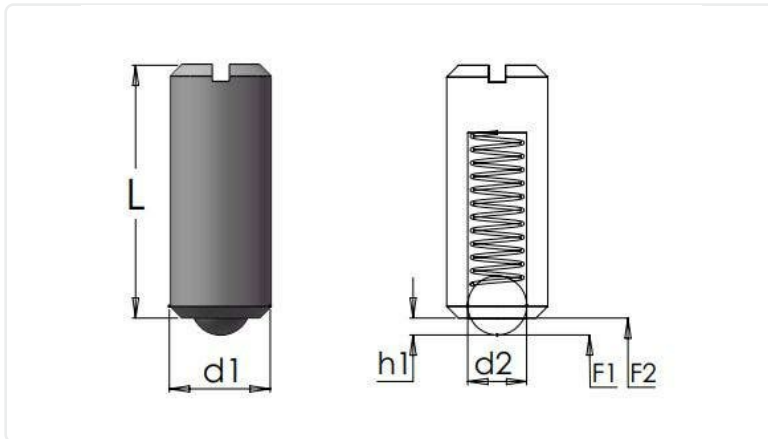

## ANNEN INFORMASJON

**Material:** Rustfritt stål

Artikkelnummer	Material festemidler	Farge	d1	d2	F1 (N)	h1	L
TS11-190-2M3X7	-	Krom/Rustfri	M3	1,5	2	0,5	7
TS11-190-3M4X9	-	Krom/Rustfri	M4	2,5	6	0,8	9
TS11-190-3M5X12	-	Krom/Rustfri	M5	3	7	1	12
TS11-190-4M6X14	-	Krom/Rustfri	M6	3,5	8	1	14
TS11-190-5M8X16	-	Krom/Rustfri	M8	5	20	1,5	16
TS11-190-6M10X19	-	Krom/Rustfri	M10	6	25	2	19
TS11-190-8M12X22	-	Krom/Rustfri	M12	8	35	2,5	22
TS11-190-10M16X24	-	Krom/Rustfri	M16	10	65	3,5	24
TS11-190-12M20X30	-	Krom/Rustfri	M20	12	90	4,5	30
TS11-190-15M24X34	-	Krom/Rustfri	M24	15	100	5,5	34