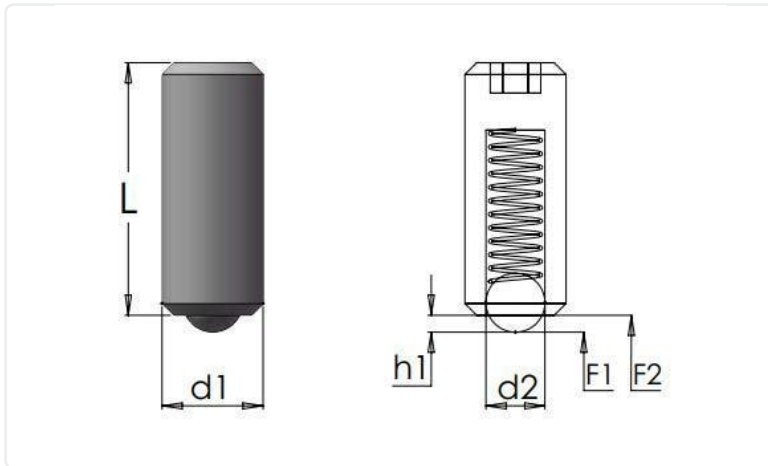

TRYCKSKRUVAR

TS13

STANDARD FARGE

Krom/Rustfri

Ekstra RAL eller spesialfarger på forespørsel

ANNEN INFORMASJON

Material: Rustfritt stål

Artikkelnummer	Material festemidler	Farge	d1	d2	F1 (N)	h1	L
TS13-190-3M4X9	-	Krom/Rustfri	M4	2,5	6	0,8	9
TS13-190-3M5X14	-	Krom/Rustfri	M5	3	7	1	12
TS13-190-4M6X15	-	Krom/Rustfri	M6	3,5	8	1	14
TS13-190-5M8X18	-	Krom/Rustfri	M8	5	20	1,5	16
TS13-190-6M10X23	-	Krom/Rustfri	M10	6	25	2	19
TS13-190-8M12X26	-	Krom/Rustfri	M12	8	35	2,5	22
TS13-190-10M16X24	-	Krom/Rustfri	M16	10	65	3,5	24
TS13-190-12M20X30	-	Krom/Rustfri	M20	12	90	4,5	30
TS13-190-15M24X34	-	Krom/Rustfri	M24	15	100	5,5	34