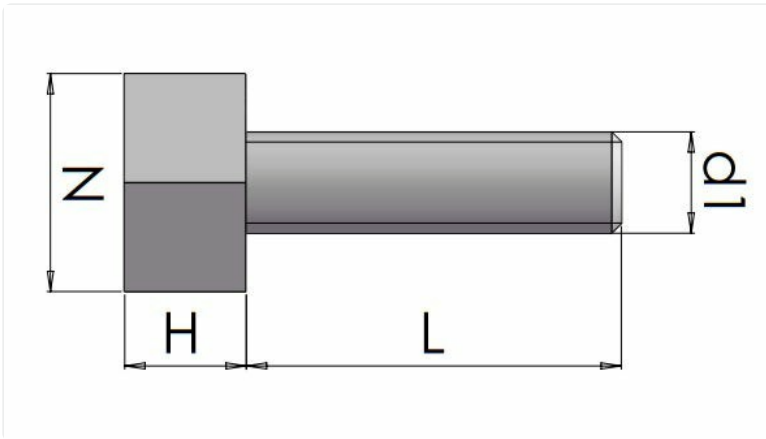

STILLSKRUER

SF106 INSEX

STANDARD FARGE

Sort
Ekstra RAL eller spesialfarger på forespørsel

MATERIAL FESTEMIDLER

Galvanisert stål

ANNEN INFORMASJON

Material: Termoplast

Filt: False

Ledad: False

Insex i topp: True

Artikkelnummer	Material festemidler	Farge	d1	H	L	N
SF106-601-22M10X20	Galvanisert stål	Sort	M10	12	20	22
SF106-601-22M10X30	Galvanisert stål	Sort	M10	12	30	22
SF106-601-22M10X40	Galvanisert stål	Sort	M10	12	40	22
SF106-601-22M10X50	Galvanisert stål	Sort	M10	12	50	22
SF106-601-22M10X60	Galvanisert stål	Sort	M10	12	60	22