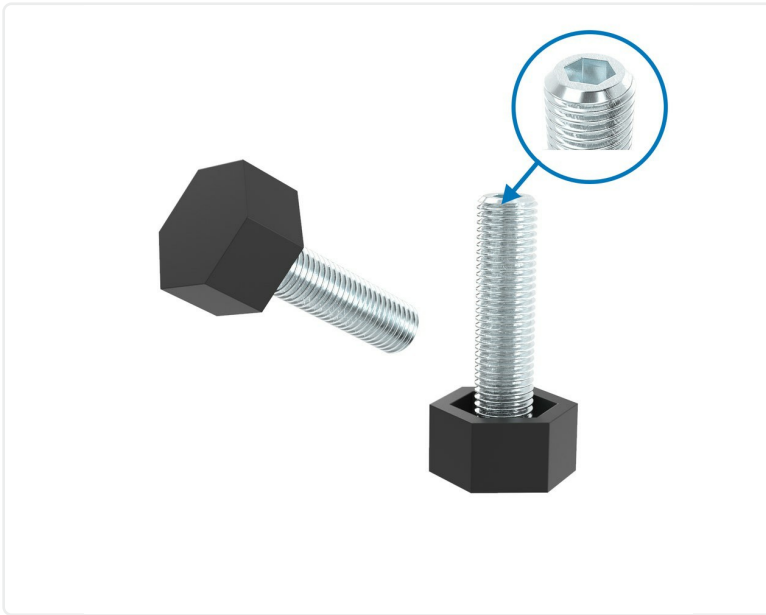

STILLSKRUER

SF106 INSEX

STANDARD FARGE

Sort
Ekstra RAL eller spesialfarger på forespørsel

MATERIAL FESTEMIDLER

Galvanisert stål

ANNEN INFORMASJON

Material: Termoplast

Filt: False

Ledad: False

Insex i topp: True

Artikkelnummer	Material festemidler	Farge	d1	H	L	N
SF106-601-22M10X20	Galvanisert stål	Sort	M10	12	20	22
SF106-601-22M10X30	Galvanisert stål	Sort	M10	12	30	22
SF106-601-22M10X40	Galvanisert stål	Sort	M10	12	40	22
SF106-601-22M10X50	Galvanisert stål	Sort	M10	12	50	22
SF106-601-22M10X60	Galvanisert stål	Sort	M10	12	60	22