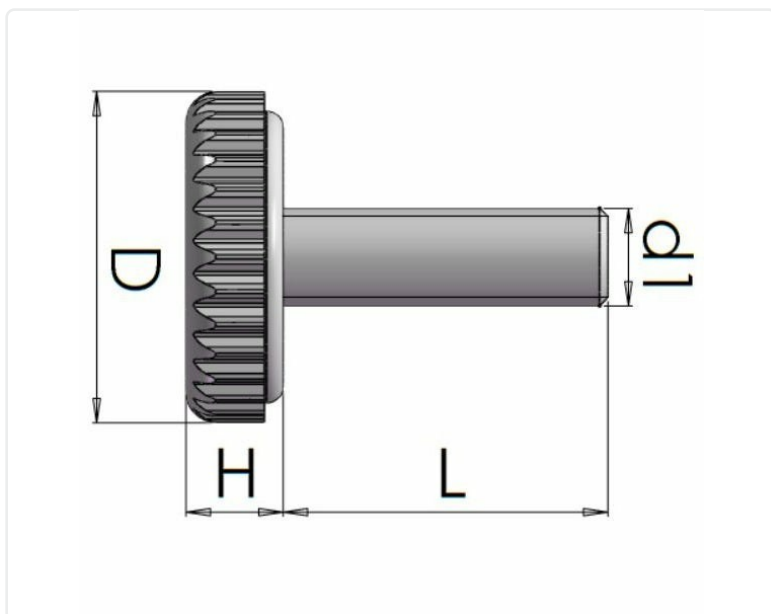

# STILLSKRUER

SF126 INSEX

## ANNEN INFORMASJON

**Material:** Termoplast

**Filt:** False

**Ledad:** False

**Insex i topp:** True

Artikkelnummer	Material festemidler	Farge	D	d1	H	L
SF126-901-20M6X19	Galvanisert stål	Sort	20	M6	6.5	19
SF126-901-20M6X25	Galvanisert stål	Sort	20	M6	6.5	25