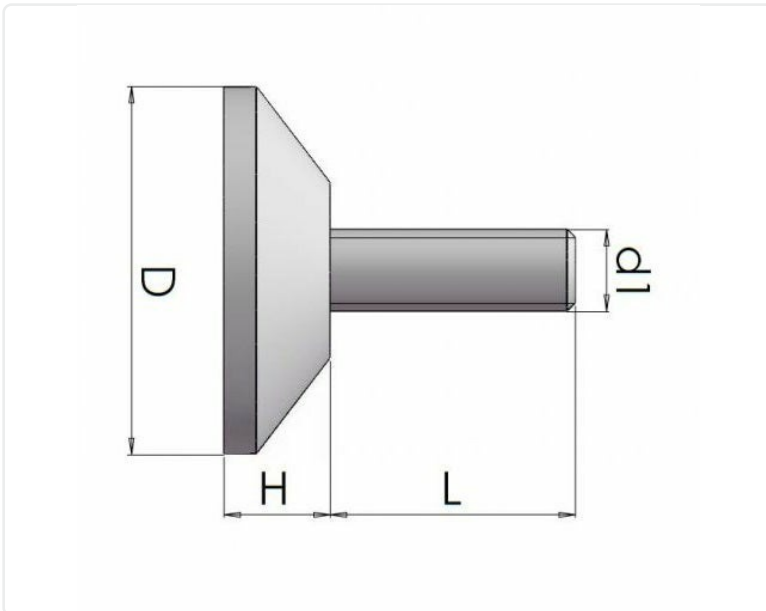

## ANNEN INFORMASJON

**Material:** Termoplast

**Filt:** False

**Ledad:** False

**Insex i topp:** True

| Artikkelnummer     | Material festemidler | Farge | D  | d1  | H  | L   |
|--------------------|----------------------|-------|----|-----|----|-----|
| SF46-901-45M10X20  | Galvanisert stål     | Sort  | 45 | M10 | 13 | 20  |
| SF46-901-45M10X30  | Galvanisert stål     | Sort  | 45 | M10 | 13 | 30  |
| SF46-901-45M10X40  | Galvanisert stål     | Sort  | 45 | M10 | 13 | 40  |
| SF46-901-45M10X50  | Galvanisert stål     | Sort  | 45 | M10 | 13 | 50  |
| SF46-901-45M10X60  | Galvanisert stål     | Sort  | 45 | M10 | 13 | 60  |
| SF46-901-45M10X100 | Galvanisert stål     | Sort  | 45 | M10 | 13 | 100 |