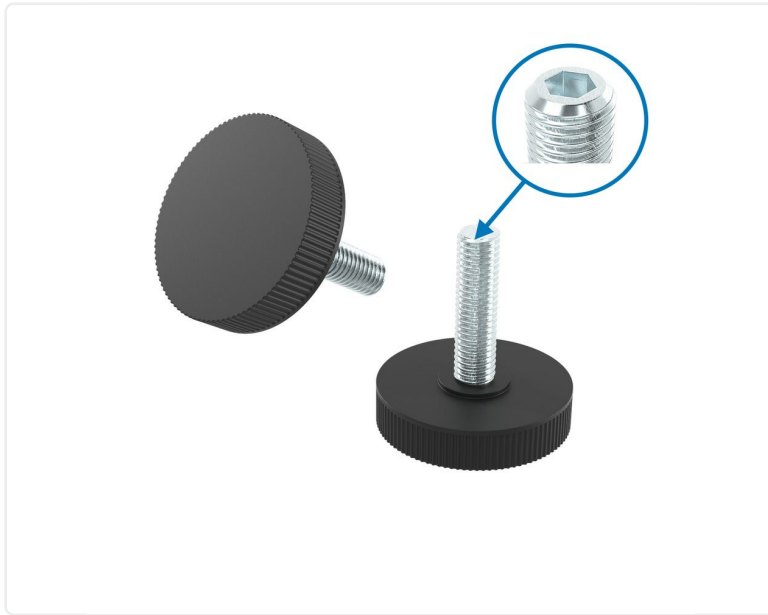

STILLSKRUER

SF76 INSEX

STANDARD FARGE

Sort / Hvit

Ekstra RAL eller spesialfarger på forespørsel

MATERIAL FESTEMIDLER

Galvanisert stål

ANNEN INFORMASJON

Material: Termoplast

Filt: False

Ledad: False

Insex i topp: True

Artikkelnummer	Material festemidler	Farge	D	d1	H	L
SF76-901-25M8X12	Galvanisert stål	Sort	25	M8	6	12
SF76-901-25M8X16	Galvanisert stål	Sort	25	M8	6	16
SF76-901-25M8X21	Galvanisert stål	Sort	25	M8	6	21
SF76-901-25M8X26	Galvanisert stål	Sort	25	M8	6	26
SF76-901-25M8X36	Galvanisert stål	Sort	25	M8	6	36
SF76-901-25M8X46	Galvanisert stål	Sort	25	M8	6	46