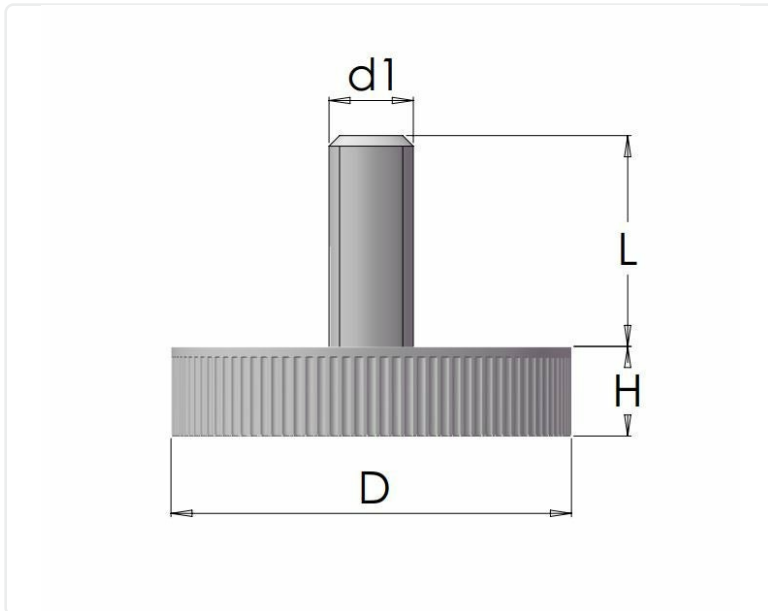

Material: Termoplast

Filt: False

Ledad: False

Insex i topp: True

Artikkelnummer	Material festemidler	Farge	D	d1	H	L
SF76-901-25M8X12	Galvanisert stål	Sort	25	M8	6	12
SF76-901-25M8X16	Galvanisert stål	Sort	25	M8	6	16
SF76-901-25M8X21	Galvanisert stål	Sort	25	M8	6	21
SF76-901-25M8X26	Galvanisert stål	Sort	25	M8	6	26
SF76-901-25M8X36	Galvanisert stål	Sort	25	M8	6	36
SF76-901-25M8X46	Galvanisert stål	Sort	25	M8	6	46