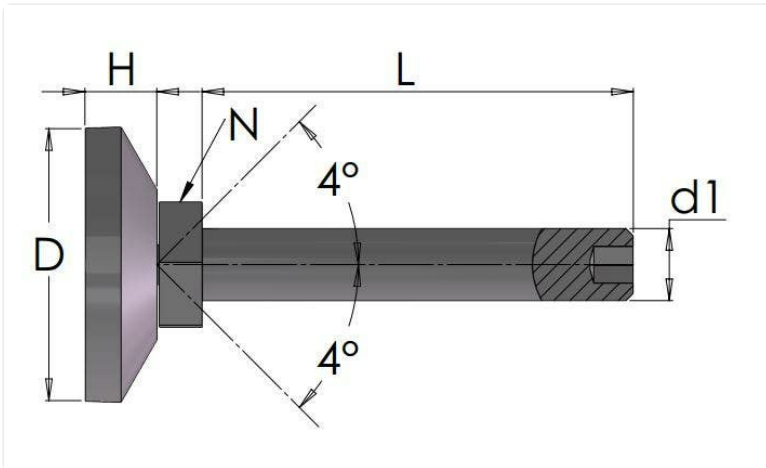

### ANNEN INFORMASJON

**Material:** Termoplast

**Filt:** False

**Ledad:** True

**Insex i topp:** True

Artikkelnummer	Material festemidler	Farge	D	d1	H	L	N	Axial belastning (kg)
SF86-901-20M8X30	Galvanisert stål	Sort	20	M8	10	30	13	400
SF86-901-20M8X40	Galvanisert stål	Sort	20	M8	10	40	13	400
SF86-901-20M8X50	Galvanisert stål	Sort	20	M8	10	50	13	400
SF86-901-20M8X60	Galvanisert stål	Sort	20	M8	10	60	13	400
SF86-901-20M10X30	Galvanisert stål	Sort	20	M10	10	30	17	550
SF86-901-20M10X40	Galvanisert stål	Sort	20	M10	10	40	17	450
SF86-901-20M10X50	Galvanisert stål	Sort	20	M10	10	50	17	550
SF86-901-20M10X60	Galvanisert stål	Sort	20	M10	10	60	17	550
SF86-901-25M10X50	Galvanisert stål	Sort	25	M10	10	50	17	450