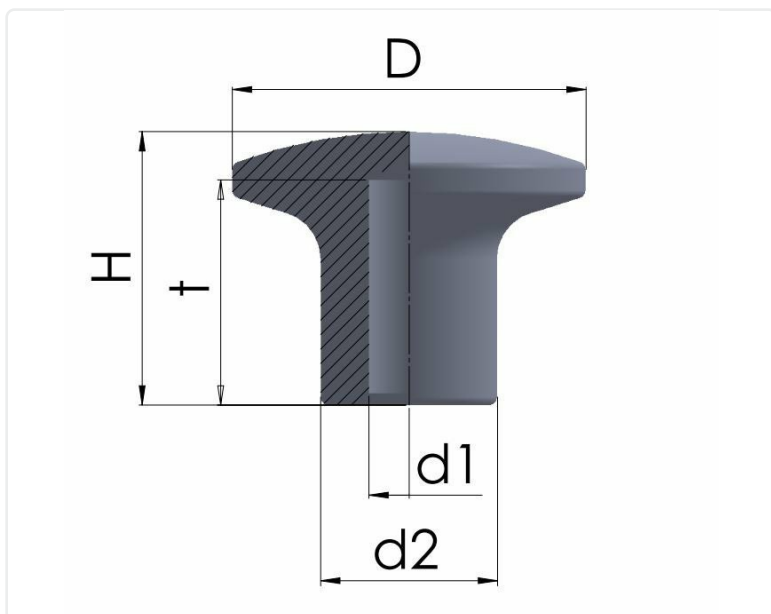

KNAPPER

HC11 BUSSNING

STANDARD FARGE

Sort
Ekstra RAL eller spesialfarger på forespørsel

MATERIAL FESTEMIDLER

Messing

ANNEN INFORMASJON

Typ av fästelement: Gjenget hull

Material: Termoplast

Artikkelnummer	Material festemidler	Farge	D	d1	d2	H	t
HC11-901-22M4	Messing	Sort	22	M4	10,5	16.5	11
HC11-901-22M5	Messing	Sort	22	M5	10,5	16.5	11
HC11-901-22M6	Messing	Sort	22	M6	10,5	16.5	11
HC11-901-32M6	Messing	Sort	32	M6	15	24	17
HC11-901-32M8	Messing	Sort	32	M8	15	24	17