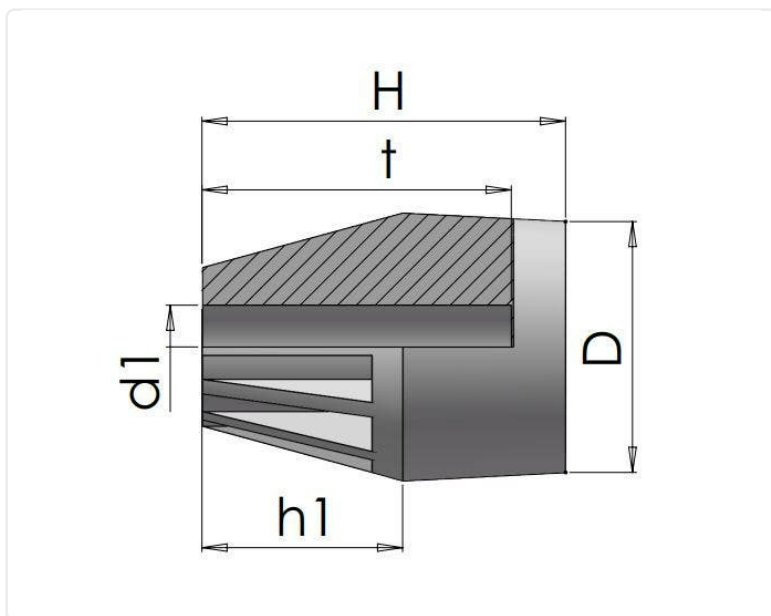

KNAPPER

HC35

STANDARD FARGE

Sort
Ekstra RAL eller spesialfarger på forespørsel

MATERIAL FESTEMIDLER

Plast

ANNEN INFORMASJON

Typ av fästelement: Glatt hull

Material: Termoplast

Artikkelnummer	Material festemidler	Farge	D	d1	H	h1	t
HC35-9019-448	Plast	Sort	32	8	44	21	20
HC35-9019-4410	Plast	Sort	32	10	44	21	33