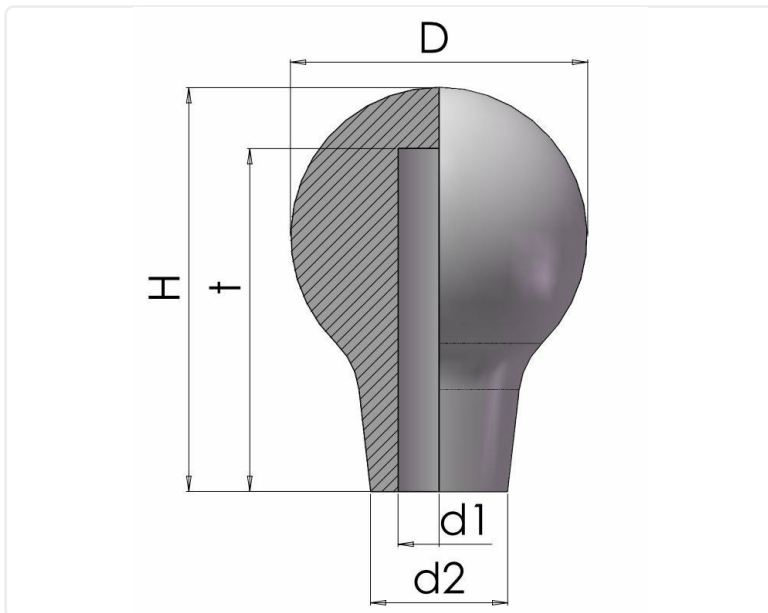

KULER

HK30 SLÄTT HÅL

STANDARD FARGE

Sort
Ekstra RAL eller spesialfarger på forespørsel

MATERIAL FESTEMIDLER

Plast

ANNEN INFORMASJON

Typ av fästelement: Glatt hull

Material: Termoplast

Artikkelnummer	Material festemidler	Farge	D	d1	d2	H	t
HK30-901-256	Plast	Sort	25	6	11	35	25
HK30-901-3910	Plast	Sort	39	10	27	53	47
HK30-901-3912	Plast	Sort	39	12	27	53	47