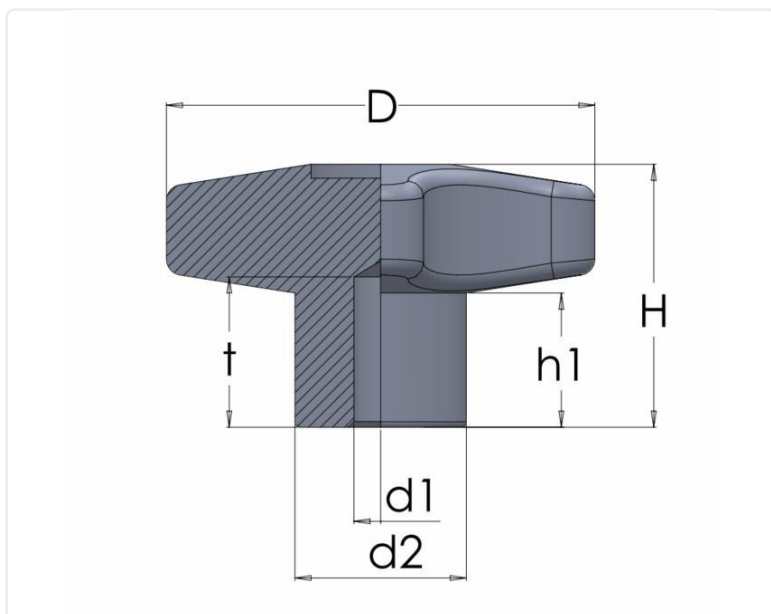

KRYSSRATT

R43 BUSSNING

STANDARD FARGE

Sort
Ekstra RAL eller spesialfarger på forespørsel

MATERIAL FESTEMIDLER

Messing

ANNEN INFORMASJON

Typ av fästelement: Gjenget hull

Material: Termoplast

Artikkelnummer	Material festemidler	Farge	D	d1	d2	H	h1	t
R43-901-32M5	Messing	Sort	32	M5	15	23	13	18
R43-901-32M6	Messing	Sort	32	M6	15	23	13	18
R43-901-40M6	Messing	Sort	40	M6	16	25	14	18
R43-901-40M8	Messing	Sort	40	M8	16	25	14	18
R43-901-50M8	Messing	Sort	50	M8	20	29	13	18
R43-901-50M10	Messing	Sort	50	M10	20	29	13	18