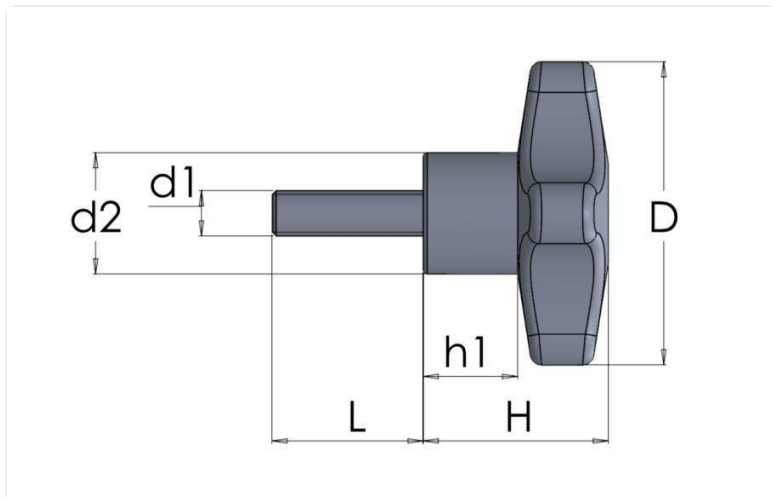

### ANNEN INFORMASJON

**Typ av fästelement:** Gjenget stift

**Material:** Termoplast

Artikkelnummer	Material festemidler	Farge	D	d1	d2	H	h1	L
R43-901-32M6X16	Galvanisert stål	Sort	32	M6	18	23	12	16
R43-901-32M6X20	Galvanisert stål	Sort	32	M6	18	23	12	20
R43-901-32M6X30	Galvanisert stål	Sort	32	M6	18	23	12	30
R43-901-40M6X15	Galvanisert stål	Sort	40	M6	18	25	13	15
R43-901-40M6X20	Galvanisert stål	Sort	40	M6	18	25	13	20
R43-901-40M6X25	Galvanisert stål	Sort	40	M6	18	25	13	25
R43-901-40M8X16	Galvanisert stål	Sort	40	M8	18	25	13	16
R43-901-40M8X20	Galvanisert stål	Sort	40	M8	18	25	13	20
R43-901-40M8X25	Galvanisert stål	Sort	40	M8	18	25	13	25