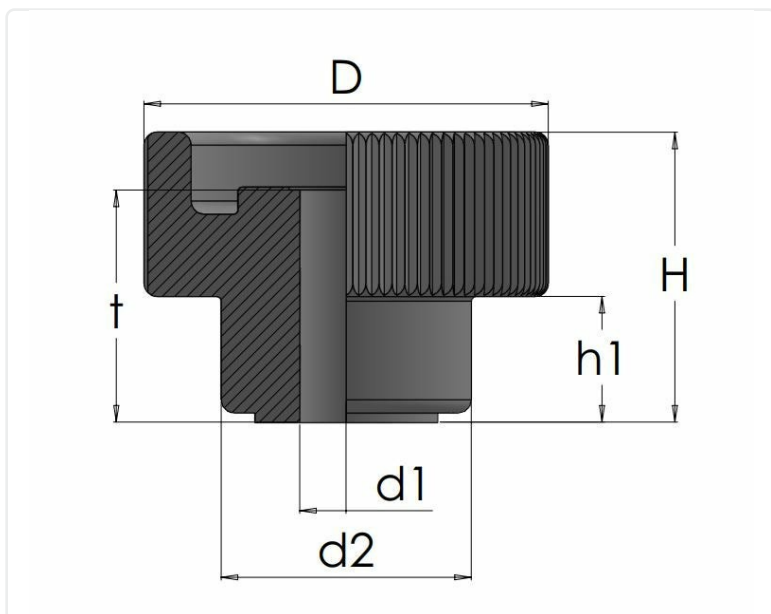

### ANNEN INFORMASJON

**Typ av fästelement:** Gjenget hull

**Material:** Termoplast

Artikkelnummer	Material festemidler	Farge	D	d1	d2	H	h1	t
R26-901-21M6	Messing	Sort	21	M6	13	15	6,5	12,5
R26-901-26M6	Messing	Sort	26	M6	16	18	8,5	15
R26-901-26M8	Messing	Sort	26	M8	16	18	8,5	15
R26-901-33M8	Messing	Sort	33	M8	20	23	10,5	18